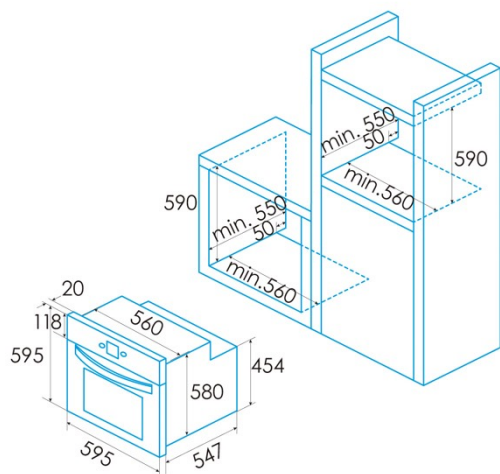

INFORMAÇÕES GERAIS

EAN/UPC	8422248100304
Subfamília	Multifunction

Ficha de produto

Índice de Eficiência Energética (IEE)	94
Classe de eficiência energética	A
Consumo de energia em modo convencional [kWh/ciclo]	0,99
Consumo de energia em modo impulsionado por ventilador [kWh/ciclo]	0,79
Fonte de calor	Electricity
Massa do aparelho [kg]	33,5
Número de cavidades	1
Volume da cavidade (L)	70

Dimensões

Largura (mm)	595
Altura (mm)	595
Profundidade (mm)	575
Largura incorporada (mm)	560
Altura incorporada (mm)	590
Profundidade incorporada (mm)	560

Controlos

Tipo de controlo	Electronic
Mostrar	LCD
Número de funções	12
Funções	Double_Grill;Double grill with fan;Turbo heating;Eco;Pyro;Defrosting;Bottom heating;Top and bottom heating;Top and bottom heating with fan;Grill
Temporizador	Electronic
Indicador de ligar/desligar	√
Indicador do termostato	√
Temperatura mínima [°C]	50
Temperatura máxima [°C]	250
Sonda térmica	-

Características

Esmalte	Pyrolitic
Baixa a grelha	-
Vidro interior removível	√
Número de lâmpadas	25
Potência da lâmpada [W]	1
Número de vidros da porta	4
Fechadura manual da porta	√
Fecho suave	-
Tipo cavidade	Flat
Suportes laterais	√
Níveis	5
Guias telescópicas	0,5
Ventilador de convecção	√

Segurança

Ventilador de refrigeração	√
Proteção contra sobreaquecimento	√
Paragem automática de segurança	√
Fechadura de porta de pirólise	√
Indicador de bloqueio de pirólise	√

Ligação elétrica

Potência do elemento aquecedor superior [W]	650
Menor potência do elemento aquecedor [W]	1100
Potência do turbocompressor [W]	2000
Tensão nominal (V)	220-240
Frequência nominal (Hz)	50/60
Potência nominal de entrada (W)	3200
Proteção contra descargas elétricas	Classe I
Comprimento do cabo de alimentação (m)	1