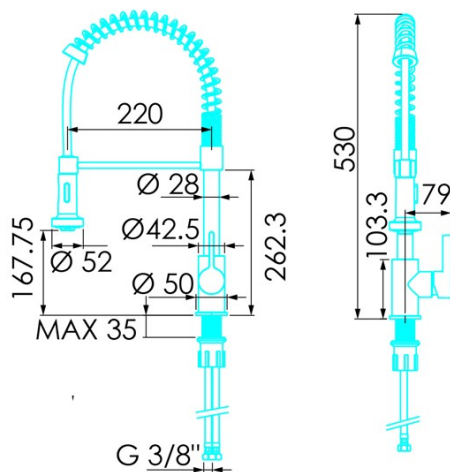

edesa

GRIFOS CAÑO ALTO

YOSEMITE CROMO

Cod. **951270029**

EAN **8422248373258**

INFORMACIÓN GENERAL

EAN/UPC	8422248373258
Subfamilia	High Spout

Características

Tipo de grifo de agua	Single-lever
Material	Brass
Material del mango	Cast Iron
Material de la manguera trenzada Sprou	Stainless Steel 304
Estilo de acabado	Chrome
Forma de la boquilla	Semiprofessional
Boquilla extraíble	√
Boquilla giratoria	360°
Boquilla de aire	√
Función de ducha	√
Tipo de control	Handle
Posición de control	Lado derecho

Instalación

Anchura (mm)	264
Altura (mm)	530
Profundidad (mm)	50
Longitud de la manguera trenzada de la boquilla [mm]	40