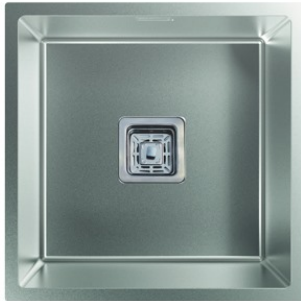

edesa

FREGADEROS BAJO ENCIMERA

INFORMACIÓN GENERAL

EAN/UPC	8422248081450
Subfamilia	Undermount

Características

Material	Stainless Steel 304
Espesor del acero	1,2
Color	Stainless Steel 304
Cantidad de cuenco	1
Forma del tazón	Square
Profundidad del recipiente (mm)	250

Instalación

Tubo de desbordamiento	√
Anchura estándar del gabinete (mm)	50
Anchura (mm)	440
Altura (mm)	440

MAKALU BE 40X40 1C PLUS R.-10

Cod. 950270033

EAN 8422248081450