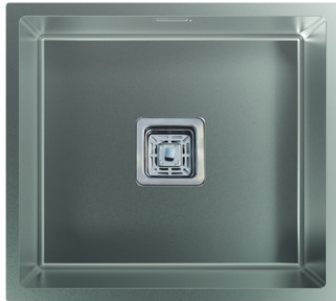

edesa

FREGADEROS BAJO ENCIMERA

INFORMACIÓN GENERAL

EAN/UPC	8422248081191
Subfamilia	Undermount

Características

Material	Stainless Steel 304
Espesor del acero	1,2
Color	Stainless Steel 304
Cantidad de cuenco	1
Forma del tazón	Square
Profundidad del recipiente (mm)	200

Instalación

Tubo de desbordamiento	√
Anchura estándar del gabinete (mm)	60
Anchura (mm)	490
Altura (mm)	440

MAKALU BE 45X40 1C R-10

Cod. 950270031

EAN 8422248081191