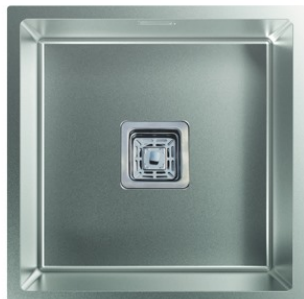

edesa

FREGADEROS BAJO ENCIMERA

INFORMACIÓN GENERAL

EAN/UPC	8422248081153
Subfamilia	Undermount

Características

Material	Stainless Steel 304
Espesor del acero	1,2
Color	Stainless Steel 304
Cantidad de cuenco	1
Forma del tazón	Square
Profundidad del recipiente (mm)	200

Instalación

Tubo de desbordamiento	√
Anchura estándar del gabinete (mm)	50
Anchura (mm)	440
Altura (mm)	440

MAKALU BE 40X40 1C R-10

Cod. 950270027

EAN 8422248081153