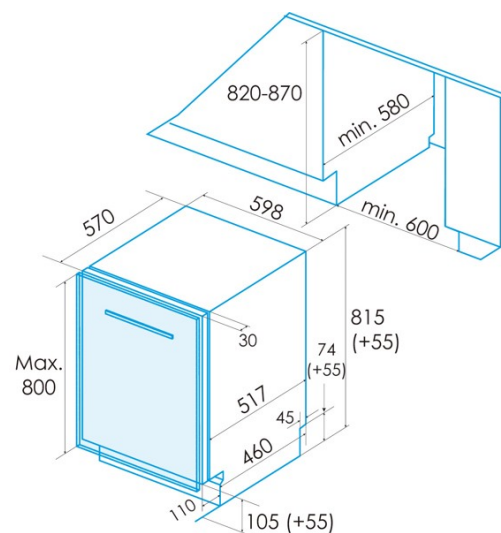

INFORMACIÓN GENERAL

EAN/UPC	8422248351355
Subfamilia	Built-in

Conexión eléctrica

Tensión nominal (V)	220-240
Frecuencia nominal (Hz)	50
Potencia nominal de entrada (W)	2100
Longitud del cable de alimentación (m)	1,5
Tipo de enchufe	Type F

Ficha de producto según el Reglamento UE 2019/2022 - 2019/2017

Ajustes de ubicación predeterminados	14
Clase de eficiencia energética	D
Consumo de energía del modo desactivado [W]	0,49
Nivel sonoro [dBA]	47
Tipo de instalación	Built-In

Panel de control

Tipo de control	Soft Touch Buttons
Mostrar	LED
Indicador de control de la sal	√
Indicador de control de la ayuda al aclarado	√
Retraso de inicio	1-24h
Indicador de tiempo restante	√

Programas y funciones

Número de programas	7
Programa 1 - Nombre	Eco
Programa 1 - Temperatura (oC)	50
Programa 1 - Duración (min)	198
Programa 2 - Nombre	Vidrio
Programa 2 - Temperatura (oC)	50
Programa 2 - Duración (min)	120
Programa 3 - Nombre	Quick 30'
Programa 3 - Temperatura (oC)	50
Programa 3 - Duración (min)	30
Programa 4 - Nombre	Automatic
Programa 4 - Temperatura (oC)	65
Programa 4 - Duración (min)	150

Conexión de energía y agua

Tensión nominal (V)	220-240
Frecuencia nominal (Hz)	50
Potencia nominal de entrada (W)	2100
Longitud del cable de alimentación (m)	1,5
Tipo de enchufe	Type F
Longitud de la manguera de agua de entrada (m)	1,5
Longitud de la manguera de agua de drenaje (m)	4,4

Instalación

Anchura (mm)	598
Altura mín. (mm)	815
Profundidad (mm)	580
Altura ajustable	√
Anchura incorporada (mm)	600
Altura interior (mm)	820
Profundidad incorporada (mm)	580
Altura máxima de la puerta (mm)	800
Puerta corredera	√