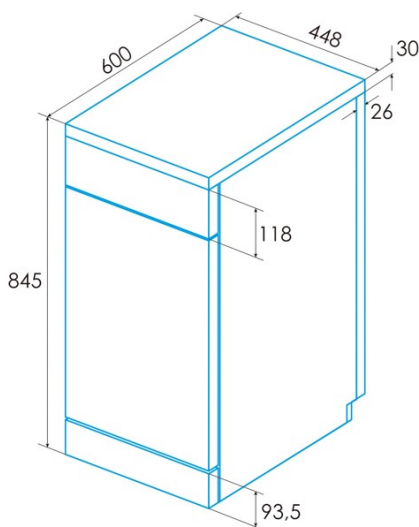

edesa

LAVAVAJILLAS LIBRE INSTALACIÓN

EDW-4710 WH

Cod. 926270328

EAN 8422248351348

INFORMACIÓN GENERAL

EAN/UPC	8422248351348
Subfamilia	Freestanding

Conexión eléctrica

Instalación

Anchura (mm)	448
Altura mín. (mm)	845
Profundidad (mm)	600
Altura ajustable	√
Puerta corredera	-