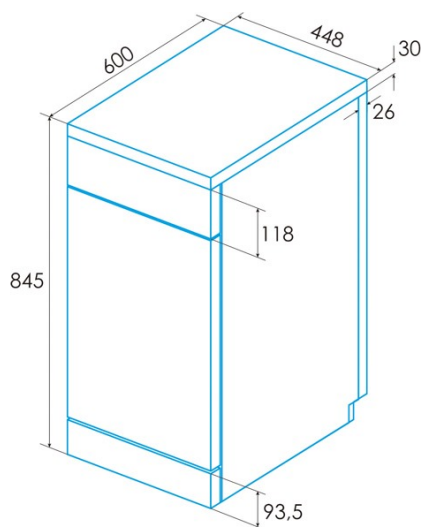

edesa

LAVAVAJILLAS LIBRE INSTALACIÓN

EDW-4710 X

Cod. 926270327

EAN 8422248351331

INFORMACIÓN GENERAL

EAN/UPC	8422248351331
Subfamilia	Freestanding

Conexión eléctrica

Instalación

Anchura (mm)	448
Altura mín. (mm)	845
Profundidad (mm)	600
Altura ajustable	√