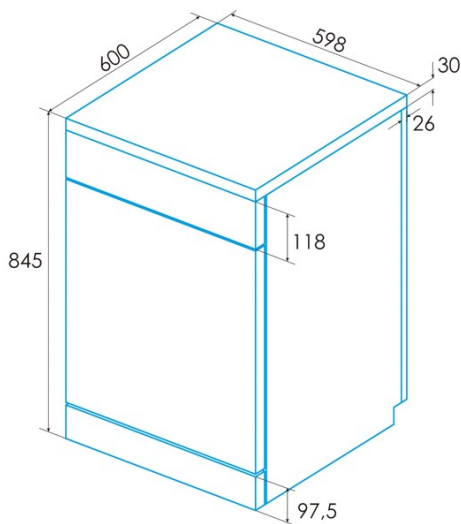

INFORMACIÓN GENERAL

EAN/UPC	8422248351324
Subfamilia	Freestanding

Conexión eléctrica

Tensión nominal (V)	220-240
Frecuencia nominal (Hz)	50
Potencia nominal de entrada (W)	2100
Longitud del cable de alimentación (m)	1,5
Tipo de enchufe	Type F

Ficha de producto según el Reglamento UE 2019/2022 - 2019/2017

Ajustes de ubicación predeterminados	14
Clase de eficiencia energética	D
Nivel sonoro [dBA]	47
Tipo de instalación	Free Standing

Panel de control

Tipo de control	Soft Touch Buttons
Mostrar	LED
Indicador de control de la sal	√
Indicador de control de la ayuda al aclarado	√
Retraso de inicio	1-24h
Indicador de tiempo restante	√
Inicio/Pausa	√

Programas y funciones

Número de programas	7
Programa 1 - Nombre	Intensive
Programa 1 - Temperatura (oC)	65
Programa 1 - Duración (min)	210
Programa 2 - Nombre	Normal
Programa 2 - Temperatura (oC)	55
Programa 2 - Duración (min)	180
Programa 3 - Nombre	Eco
Programa 3 - Temperatura (oC)	50
Programa 3 - Duración (min)	198
Programa 4 - Nombre	Express 90'
Programa 4 - Temperatura (oC)	55
Programa 4 - Duración (min)	90
Programa 5 - Nombre	Vidrio
Programa 5 - Temperatura (oC)	50
Programa 5 - Duración (min)	125
Programa 6 - Nombre	Quick 30'
Programa 6 - Temperatura (oC)	40
Programa 6 - Duración (min)	30
Programa 7 - Nombre	Soak

Conexión de energía y agua

Tensión nominal (V)	220-240
Frecuencia nominal (Hz)	50
Potencia nominal de entrada (W)	2100
Longitud del cable de alimentación (m)	1,5
Tipo de enchufe	Type F
Longitud de la manguera de agua de entrada (m)	1,5
Longitud de la manguera de agua de drenaje (m)	1,4

Instalación

Anchura (mm)	598
Altura mín. (mm)	845
Profundidad (mm)	600
Altura ajustable	√
Anchura incorporada (mm)	600
Altura interior (mm)	820
Profundidad incorporada (mm)	580
Puerta corredera	-