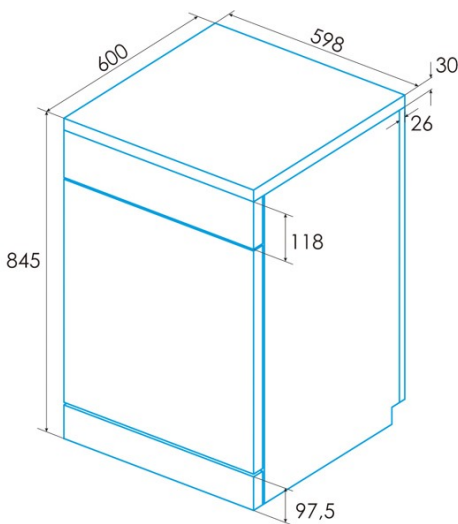

INFORMACIÓN GENERAL

EAN/UPC	8422248351300
Subfamilia	Freestanding

Conexión eléctrica

Tensión nominal (V)	220-240
Frecuencia nominal (Hz)	50
Potencia nominal de entrada (W)	2100
Longitud del cable de alimentación (m)	1,5
Tipo de enchufe	Type F

Ficha de producto según el Reglamento UE 2019/2022 - 2019/2017

Ajustes de ubicación predeterminados	14
Clase de eficiencia energética	D
Consumo de energía del modo desactivado [W]	0,49
Nivel sonoro [dBA]	47
Tipo de instalación	Free Standing

Panel de control

Tipo de control	Soft Touch Buttons
Mostrar	LED
Indicador de control de la sal	-
Indicador de control de la ayuda al aclarado	√
Retraso de inicio	1-24h
Indicador de tiempo restante	√
Inicio/Pausa	√

Programas y funciones

Número de programas	7
Programa 1 - Nombre	Intensive
Programa 1 - Temperatura (oC)	65
Programa 1 - Duración (min)	210
Programa 2 - Nombre	Normal
Programa 2 - Temperatura (oC)	55
Programa 2 - Duración (min)	180
Programa 3 - Nombre	Eco
Programa 3 - Temperatura (oC)	50
Programa 3 - Duración (min)	198
Programa 4 - Nombre	Express 90'
Programa 4 - Temperatura (oC)	55
Programa 4 - Duración (min)	90
Programa 5 - Nombre	Vidrio
Programa 5 - Temperatura (oC)	50
Programa 5 - Duración (min)	125
Programa 6 - Nombre	Quick 30'
Programa 6 - Temperatura (oC)	40
Programa 6 - Duración (min)	30
Programa 7 - Nombre	Soak
Programa 7 - Duración (min)	15

Conexión de energía y agua

Tensión nominal (V)	220-240
Frecuencia nominal (Hz)	50
Potencia nominal de entrada (W)	2100
Longitud del cable de alimentación (m)	1,5
Tipo de enchufe	Type F
Longitud de la manguera de agua de entrada (m)	1,5
Longitud de la manguera de agua de drenaje (m)	1,4

Instalación

Anchura (mm)	598
Altura mín. (mm)	845
Profundidad (mm)	600
Altura ajustable	√
Anchura incorporada (mm)	600
Altura interior (mm)	820
Profundidad incorporada (mm)	580
Puerta corredera	-