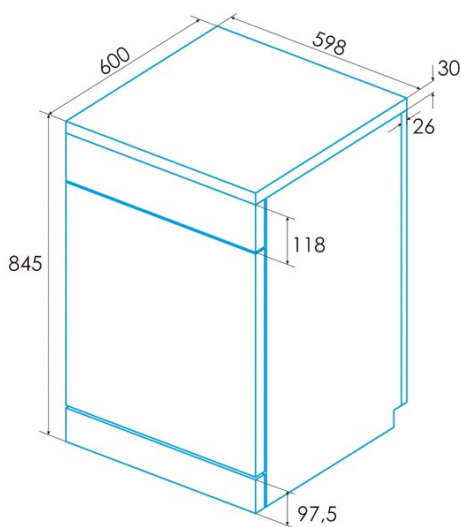

INFORMACIÓN GENERAL

EAN/UPC	8422248351294
Subfamilia	Freestanding

Conexión eléctrica

Tensión nominal (V)	220-240
Frecuencia nominal (Hz)	50
Potencia nominal de entrada (W)	2100
Longitud del cable de alimentación (m)	645
Tipo de enchufe	Type F

Ficha de producto según el Reglamento UE 2019/2022 - 2019/2017

Ajustes de ubicación predeterminados	14
Clase de eficiencia energética	D
Consumo de energía del modo desactivado [W]	0,49
Nivel sonoro [dBA]	47
Tipo de instalación	Free Standing

Panel de control

Tipo de control	Soft Touch Buttons
Mostrar	LED
Indicador de control de la sal	√
Indicador de control de la ayuda al aclarado	√
Indicador de tiempo restante	√
Inicio/Pausa	√

Programas y funciones

Número de programas	7
Programa 1 - Nombre	Intensive
Programa 1 - Temperatura (oC)	65
Programa 1 - Duración (min)	210
Programa 2 - Nombre	Normal
Programa 2 - Temperatura (oC)	55
Programa 2 - Duración (min)	180
Programa 3 - Nombre	Eco
Programa 3 - Temperatura (oC)	50
Programa 3 - Duración (min)	198
Programa 4 - Nombre	Express 90'
Programa 4 - Temperatura (oC)	55
Programa 4 - Duración (min)	90
Programa 5 - Nombre	Vidrio
Programa 5 - Temperatura (oC)	50
Programa 5 - Duración (min)	125
Programa 6 - Nombre	Quick 30'
Programa 6 - Temperatura (oC)	40
Programa 6 - Duración (min)	30
Programa 7 - Nombre	Soak
Programa 7 - Duración (min)	15

Conexión de energía y agua

Tensión nominal (V)	220-240
Frecuencia nominal (Hz)	50
Potencia nominal de entrada (W)	2100
Longitud del cable de alimentación (m)	645
Tipo de enchufe	Type F
Longitud de la manguera de agua de entrada (m)	1,5
Longitud de la manguera de agua de drenaje (m)	1,4

Instalación

Anchura (mm)	598
Altura mín. (mm)	845
Profundidad (mm)	600
Altura ajustable	√
Anchura incorporada (mm)	600
Altura interior (mm)	820
Profundidad incorporada (mm)	580
Puerta corredera	-