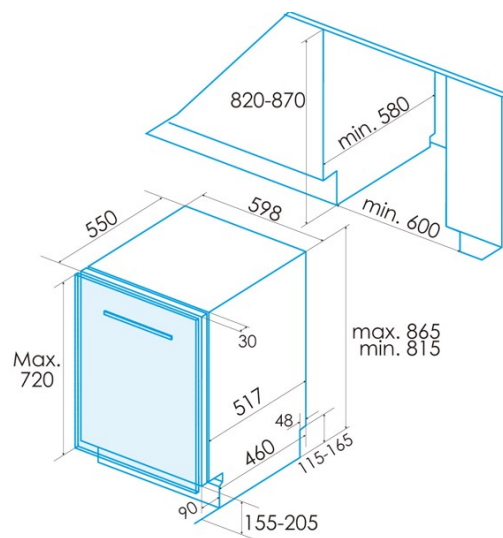

INFORMACIÓN GENERAL

EAN/UPC	8422248097260
Subfamilia	Built-in

Conexión eléctrica

Tensión nominal (V)	220-240
Frecuencia nominal (Hz)	50
Potencia nominal de entrada (W)	2100
Protección contra descargas eléctricas	Clase I
Longitud del cable de alimentación (m)	1,5
Tipo de enchufe	Type F

Ficha de producto según el Reglamento UE 2019/2022 - 2019/2017

Ajustes de ubicación predeterminados	13
Clase de eficiencia energética	E
Consumo de energía del modo desactivado [W]	0,49
Nivel sonoro [dBA]	49
Tipo de instalación	Built_in

Panel de control

Tipo de control	Soft Touch Buttons
Mostrar	No
Indicador de control de la sal	√
Indicador de control de la ayuda al aclarado	-
Retraso de inicio	1-24h
Indicador de tiempo restante	√
Inicio/Pausa	-

Programas y funciones

Número de programas	5
Programa 1 - Nombre	Intensive
Programa 1 - Temperatura (oC)	65
Programa 1 - Duración (min)	205
Programa 2 - Nombre	Normal
Programa 2 - Temperatura (oC)	55
Programa 2 - Duración (min)	175
Programa 3 - Nombre	Eco
Programa 3 - Temperatura (oC)	45
Programa 3 - Duración (min)	220
Programa 4 - Nombre	Express 90'
Programa 4 - Temperatura (oC)	60
Programa 4 - Duración (min)	90
Programa 5 - Nombre	Quick 30'
Programa 5 - Temperatura (oC)	50
Programa 5 - Duración (min)	30
Programa 6 - Nombre	N/A
Programa 7 - Nombre	N/A
Programa 8 - Nombre	N/A
Programa 9 - Nombre	N/A
Programa 10 - Nombre	N/A
Programa 11 - Nombre	N/A
Programa 12 - Nombre	N/A

Conexión de energía y agua

Tensión nominal (V)	220-240
Frecuencia nominal (Hz)	50
Potencia nominal de entrada (W)	2100
Protección contra descargas eléctricas	Clase I
Longitud del cable de alimentación (m)	1,5
Tipo de enchufe	Type F
Longitud de la manguera de agua de entrada (m)	1500
Longitud de la manguera de agua de drenaje (m)	1400

Instalación

Anchura (mm)	598
Altura mín. (mm)	815
Altura Max (mm)	815
Profundidad (mm)	580
Altura ajustable	√
Anchura incorporada (mm)	600