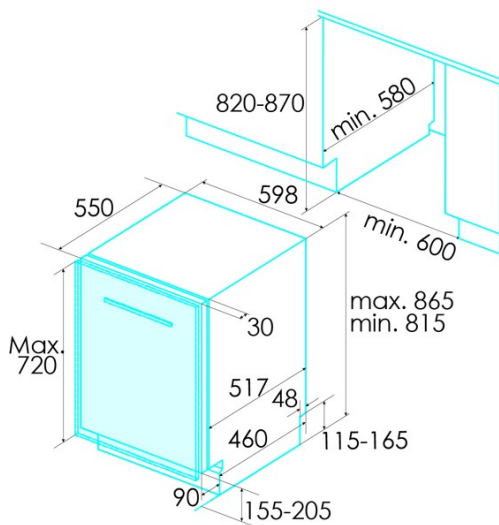

INFORMACIÓN GENERAL

EAN/UPC	8422248097260
Subfamilia	Built-in

Conexión eléctrica

Tensión nominal (V)	220-240
Frecuencia nominal (Hz)	50
Potencia nominal de entrada (W)	2100
Protección contra descargas eléctricas	Clase I
Longitud del cable de alimentación (m)	1,5
Tipo de enchufe	Type F

Ficha de producto según el Reglamento UE 2019/2022 - 2019/2017

Ajustes de ubicación predeterminados	13
Clase de eficiencia energética	E
Consumo de energía del modo desactivado [W]	0,49
Nivel sonoro [dBA]	49
Tipo de instalación	Built_in

Panel de control

Tipo de control	Soft Touch Buttons
Mostrar	No
Indicador de control de la sal	√
Indicador de control de la ayuda al aclarado	-
Retraso de inicio	1-24h
Indicador de tiempo restante	√
Inicio/Pausa	-

Programas y funciones

Número de programas	5
Programa 1 - Nombre	Intensive
Programa 1 - Temperatura (oC)	65
Programa 1 - Duración (min)	205
Programa 2 - Nombre	Normal
Programa 2 - Temperatura (oC)	55
Programa 2 - Duración (min)	175
Programa 3 - Nombre	Eco
Programa 3 - Temperatura (oC)	45
Programa 3 - Duración (min)	220
Programa 4 - Nombre	Express 90'
Programa 4 - Temperatura (oC)	60
Programa 4 - Duración (min)	90
Programa 5 - Nombre	Quick 30'
Programa 5 - Temperatura (oC)	50
Programa 5 - Duración (min)	30
Programa 6 - Nombre	N/A
Programa 7 - Nombre	N/A
Programa 8 - Nombre	N/A
Programa 9 - Nombre	N/A
Programa 10 - Nombre	N/A
Programa 11 - Nombre	N/A
Programa 12 - Nombre	N/A

Conexión de energía y agua

Tensión nominal (V)	220-240
Frecuencia nominal (Hz)	50
Potencia nominal de entrada (W)	2100
Protección contra descargas eléctricas	Clase I
Longitud del cable de alimentación (m)	1,5
Tipo de enchufe	Type F
Longitud de la manguera de agua de entrada (m)	1500
Longitud de la manguera de agua de drenaje (m)	1400

Instalación

Anchura (mm)	598
Altura mín. (mm)	815
Altura Max (mm)	815
Profundidad (mm)	580
Altura ajustable	√
Anchura incorporada (mm)	600