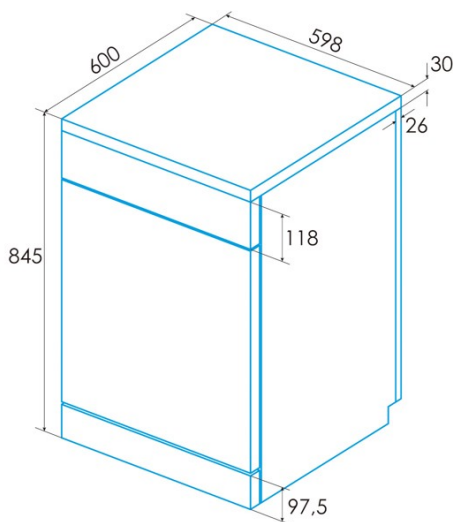

INFORMACIÓN GENERAL

EAN/UPC	8422248096744
Subfamilia	Freestanding

Conexión eléctrica

Tensión nominal (V)	220-240
Frecuencia nominal (Hz)	50
Potencia nominal de entrada (W)	2100
Protección contra descargas eléctricas	Clase I
Longitud del cable de alimentación (m)	1,5
Tipo de enchufe	Type F

Ficha de producto según el Reglamento UE 2019/2022 - 2019/2017

Ajustes de ubicación predeterminados	13
Clase de eficiencia energética	E
Consumo de energía del modo desactivado [W]	0,49
Nivel sonoro [dBA]	49
Tipo de instalación	Free Standing

Panel de control

Tipo de control	Soft Touch Buttons
Mostrar	No
Indicador de control de la sal	√
Indicador de control de la ayuda al aclarado	-
Retraso de inicio	3-6-9h
Indicador de tiempo restante	√
Inicio/Pausa	√

Programas y funciones

Número de programas	6
Programa 1 - Nombre	Intensive
Programa 1 - Temperatura (oC)	65
Programa 1 - Duración (min)	205
Programa 2 - Nombre	Normal
Programa 2 - Temperatura (oC)	55
Programa 2 - Duración (min)	175
Programa 3 - Nombre	Eco
Programa 3 - Temperatura (oC)	45
Programa 3 - Duración (min)	220
Programa 4 - Nombre	Express 90'
Programa 4 - Temperatura (oC)	60
Programa 4 - Duración (min)	90
Programa 5 - Nombre	Vidrio
Programa 5 - Temperatura (oC)	50
Programa 5 - Duración (min)	120
Programa 6 - Nombre	Quick 30'
Programa 6 - Temperatura (oC)	50
Programa 6 - Duración (min)	30
Programa 7 - Nombre	N/A
Programa 8 - Nombre	N/A
Programa 9 - Nombre	N/A
Programa 10 - Nombre	N/A
Programa 11 - Nombre	N/A
Programa 12 - Nombre	N/A

Conexión de energía y agua

Tensión nominal (V)	220-240
Frecuencia nominal (Hz)	50
Potencia nominal de entrada (W)	2100
Protección contra descargas eléctricas	Clase I
Longitud del cable de alimentación (m)	1,5
Tipo de enchufe	Type F
Longitud de la manguera de agua de entrada (m)	1500
Longitud de la manguera de agua de drenaje (m)	1400

Instalación

Anchura (mm)	598
Altura mín. (mm)	845
Altura Max (mm)	845
Profundidad (mm)	600