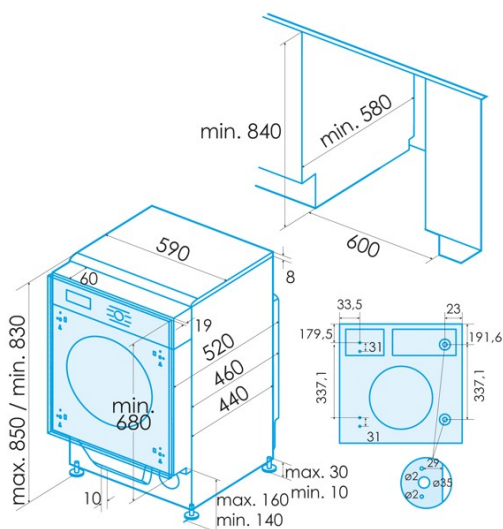

edesa

LAVADORAS SECADORAS

EWS-8400 I

Cod. 925270558

EAN 8422248344456

INFORMACIÓN GENERAL

EAN/UPC	8422248344456
Subfamilia	Washerdryer

Control

Tipo de control	Knob + Soft Touch Buttons
Mostrar	LED
Botón ON/OFF	√
Inicio/Pausa	√
Retraso de inicio	1-24h
Selector de temperatura de lavado	√
Selector de velocidad de giro	√
Indicador de bloqueo infantil	√
Indicador de tiempo restante	√

Características generales

Tipo de tambor	Stainless Steel
Diámetro de la puerta de escotilla [cm]	31
Filtrar	Accessible
Sistema de reducción de espuma	√
Bloqueo de niños	√

Instalación

Anchura (mm)	590
Altura Min (mm)	830
Altura Max (mm)	850
Profundidad (mm)	520
Altura ajustable	√

Conexión de energía y agua

Tensión nominal (V)	220-240
Frecuencia nominal (Hz)	50
Potencia nominal de entrada (W)	1900
Longitud del cable de alimentación (m)	1,5
Tipo de enchufe	Type F