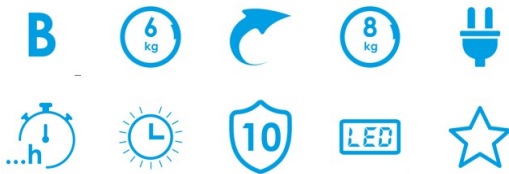

INFORMACIÓN GENERAL

EAN/UPC	8422248344456
Subfamilia	Washerdryer

Control

Tipo de control	Knob + Soft Touch Buttons
Mostrar	LED
Botón ON/OFF	√
Inicio/Pausa	√
Retraso de inicio	1-24h
Selector de temperatura de lavado	√
Selector de velocidad de giro	√
Indicador de bloqueo infantil	√
Indicador de tiempo restante	√

Programas y funciones

Número de programas	16
Programa 1 - Nombre	Intensive
Programa 2 - Nombre	Jeans
Programa 3 - Nombre	Spin Only
Programa 4 - Nombre	Quick
Programa 5 - Nombre	Baby Care
Programa 6 - Nombre	Rinse and Spin
Programa 7 - Nombre	Wash and Dry
Programa 8 - Nombre	Customized
Programa 9 - Nombre	20°C
Programa 10 - Nombre	Cotton
Programa 11 - Nombre	Sport Wear
Programa 12 - Nombre	ECO 40-60
Programa 13 - Nombre	Customized
Programa 14 - Nombre	Customized
Programa 15 - Nombre	Solo en seco
Programa 16 - Nombre	Customized
Función de prelavado	√
Función de enjuague adicional	√

Características generales

Tipo de tambor	Stainless Steel
Diámetro de la puerta de escotilla [cm]	31
Filtrar	Accessible
Sistema de reducción de espuma	√
Bloqueo de niños	√

Instalación

Anchura (mm)	590
Altura Min (mm)	830
Altura Max (mm)	850
Profundidad (mm)	520
Altura ajustable	√

Conexión de energía y agua

Tensión nominal (V)	220-240
Frecuencia nominal (Hz)	50
Potencia nominal de entrada (W)	1900
Longitud del cable de alimentación (m)	1,5
Tipo de enchufe	Type F