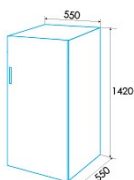

INFORMACIÓN GENERAL

EAN/UPC	8422248350815
Subfamilia	Upright

Ficha de producto según el Reglamento UE 2019/2016

Categoría	8
Clase de eficiencia energética	E
Consumo de energía [kWh/año]	Cooling
Volumen de almacenamiento del congelador [l]	160
Clasificación por estrellas	4
Capacidad de congelación [kg/24h]	7,2
Emissiones sonoras [dBA]	42
Tipo de instalación	24,3

Equipo de refrigeración

Decoración interior metálica	√

Equipo congelador

Número de cajones	5
Número de cajones cerrados	5

Conexión de energía y agua

Tensión nominal (V)	220-240
Frecuencia nominal (Hz)	50
Potencia nominal de entrada (W)	120
Longitud del cable de alimentación (m)	1,7

Control

Tipo de control	Mechanical
Sistema de refrigeración	Static

Instalación

Anchura (mm)	550
Profundidad (mm)	550
Tipo de mango	Maneta exterior
Puertas reversibles	√
Lado de apertura de la puerta	Right