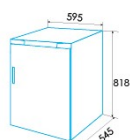

INFORMACIÓN GENERAL

EAN/UPC	8422248350747
Subfamilia	Tabletop

Ficha de producto según el Reglamento UE 2019/2016

Clase de eficiencia energética	E
Consumo de energía [kWh/año]	118
Volumen de almacenamiento del frigorífico [l]	104
Volumen de almacenamiento del congelador [l]	17
Clasificación por estrellas	4
Frigorífico sin escarcha	√
Seguridad de corte de potencia [h]	9
Capacidad de congelación [kg/24h]	4
Clase climática	SN/N/ST
Emisiones sonoras [dBA]	35
Tipo de instalación	Built-In

Equipo de refrigeración

Número de balcones de las puertas	2
Número de estantes de vidrio	1
Cajón para frutas y verduras	1
Decoración interior metálica	-
Número de bandejas de huevos	1
Capacidad de huevo	1-6

Equipo congelador

Capacidad del cubo de hielo	1-8

Iluminación

Luz del congelador	-
Luz LED	√

Conexión de energía y agua

Tensión nominal (V)	220-240
Frecuencia nominal (Hz)	50
Potencia nominal de entrada (W)	90
Longitud del cable de alimentación (m)	1,5
Tipo de enchufe	Type F

Control

Tipo de control	Electronic
Mostrar	LED
Sistema de refrigeración	Static
Regulación electrónica de la temperatura del refrigerador	√
Regulación electrónica de la temperatura del congelador	√
Super función de enfriamiento	-
Función de congelación estupenda	√
Fiesta de feriados	-
Función de invierno-verano	-

Instalación

Anchura (mm)	595
Altura (mm)	818
Profundidad (mm)	545
Anchura incorporada (mm)	600
Profundidad incorporada (mm)	550
Puertas reversibles	√
Lado de apertura de la puerta	Right