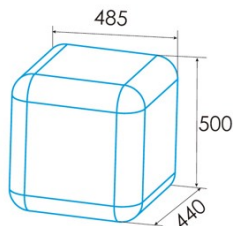

INFORMACIÓN GENERAL

EAN/UPC	8422248350716
Subfamilia	Tabletop

Ficha de producto según el Reglamento UE 2019/2016

Clase de eficiencia energética	E
Consumo de energía [kWh/año]	80
Volumen de almacenamiento del frigorífico [l]	47
Clase climática	N/ST/T
Emisiones sonoras [dBA]	41
Tipo de instalación	Free Standing

Equipo de refrigeración

Número de balcones de las puertas	2
Número de estantes de vidrio	1
Decoración interior metálica	-
Número de bandejas de huevos	1
Capacidad de huevo	1-6

Iluminación

Refrigerador de luz	-

Conexión de energía y agua

Tensión nominal (V)	220-240
Frecuencia nominal (Hz)	50
Potencia nominal de entrada (W)	70
Longitud del cable de alimentación (m)	1.7
Tipo de enchufe	Type F

Control

Tipo de control	Mechanical
Mostrar	No
Sistema de refrigeración	Static

Instalación

Anchura (mm)	485
Altura (mm)	500
Profundidad (mm)	440
Tipo de mango	Integrada
Lado de apertura de la puerta	Right