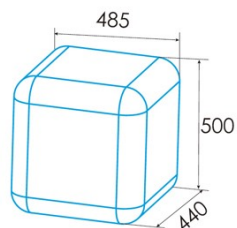

INFORMACIÓN GENERAL

EAN/UPC	8422248350716
Subfamilia	Tabletop

Ficha de producto según el Reglamento UE 2019/2016

Clase de eficiencia energética	E
Consumo de energía [kWh/año]	80
Volumen de almacenamiento del frigorífico [l]	47
Clase climática	N/ST/T
Emisiones sonoras [dBA]	41
Tipo de instalación	Free Standing

Equipo de refrigeración

Número de balcones de las puertas	2
Número de estantes de vidrio	1
Decoración interior metálica	-
Número de bandejas de huevos	1
Capacidad de huevo	1-6

Iluminación

Refrigerador de luz	-

Conexión de energía y agua

Tensión nominal (V)	220-240
Frecuencia nominal (Hz)	50
Potencia nominal de entrada (W)	70
Longitud del cable de alimentación (m)	1.7
Tipo de enchufe	Type F

Control

Tipo de control	Mechanical
Mostrar	No
Sistema de refrigeración	Static

Instalación

Anchura (mm)	485
Altura (mm)	500
Profundidad (mm)	440
Tipo de mango	Integrada
Lado de apertura de la puerta	Right