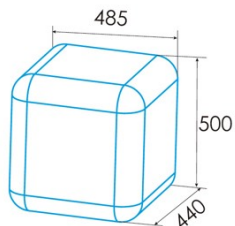

edesa

FRIGORÍFICOS BAJO ENCIMERA

EFS-0411 WH

Cod. 924271338

EAN 8422248350716

E

INFORMACIÓN GENERAL

EAN/UPC	8422248350716
Subfamilia	Tabletop

Instalación

Anchura (mm)	485
Altura (mm)	500
Profundidad (mm)	440
Tipo de mango	Integrada
Lado de apertura de la puerta	Right