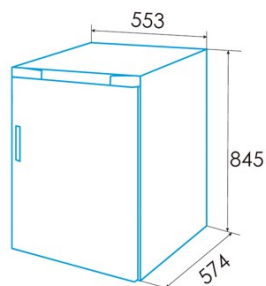

edesa

FRIGORÍFICOS BAJO ENCIMERA

EFS-0814 WH

Cod. 924271336

EAN 8422248350686

INFORMACIÓN GENERAL

EAN/UPC	8422248350686
Subfamilia	Tabletop

Ficha de producto según el Reglamento UE 2019/2016

Equipo de refrigeración

Número de balcones de las puertas	3
Número de estantes de vidrio	2
Cajón para frutas y verduras	1
Número de bandejas de huevos	1
Capacidad de huevo	1-6

Equipo congelador

Número de cajones	1
Número de cajones cerrados	1

Control

Tipo de control	Mechanical
Mostrar	No
Sistema de refrigeración	Static

Instalación

Anchura (mm)	553
Altura (mm)	845
Profundidad (mm)	574
Tipo de mango	integrada
Puertas reversibles	√
Lado de apertura de la puerta	Right