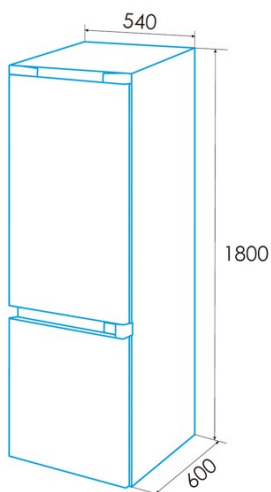

edesa

FRIGORÍFICOS COMBI

EFC-1822 NF WH

Cod. 924271328

EAN 8422248350600

E

INFORMACIÓN GENERAL

EAN/UPC	8422248350600
Subfamilia	Combi

Ficha de producto según el Reglamento UE 2019/2016

Categoría	7
Clase de eficiencia energética	E
Consumo de energía [kWh/año]	220
Volumen de almacenamiento del frigorífico [l]	182
Volumen de almacenamiento del congelador [l]	71
Clasificación por estrellas	4
Frigorífico sin escarcha	√
Congelador sin escarcha	√
Seguridad de corte de potencia [h]	9,5
Capacidad de congelación [kg/24h]	3,2
Clase climática	N/ST
Emissiones sonoras [dBA]	40
Tipo de instalación	Free Standing

Instalación

Anchura (mm)	540
Altura (mm)	1800
Profundidad (mm)	600
Anchura incorporada (mm)	590
Profundidad incorporada (mm)	650
Tipo de mango	Recessed handle
Puertas reversibles	√
Ruedas	-
Lado de apertura de la puerta	Right