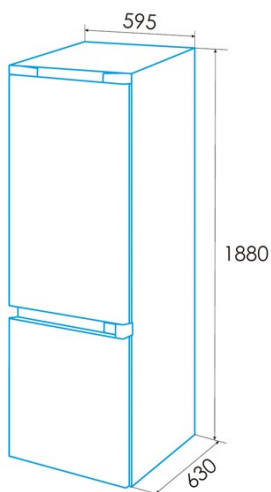

edesa

FRIGORÍFICOS COMBI

EFC-1821 NF EX

Cod. 924271327

EAN 8422248350587

E

INFORMACIÓN GENERAL

EAN/UPC	8422248350587
Subfamilia	Combi

Ficha de producto según el Reglamento UE 2019/2016

Categoría	7
Clase de eficiencia energética	E
Consumo de energía [kWh/año]	235
Volumen de almacenamiento del frigorífico [l]	224
Volumen de almacenamiento del congelador [l]	86
Clasificación por estrellas	4
Frigorífico sin escarcha	√
Congelador sin escarcha	√
Seguridad de corte de potencia [h]	8
Capacidad de congelación [kg/24h]	3,9
Clase climática	SN/N/ST
Emissiones sonoras [dBA]	42
Tipo de instalación	Free Standing

Instalación

Anchura (mm)	595
Altura (mm)	1880
Profundidad (mm)	630
Anchura incorporada (mm)	795
Profundidad incorporada (mm)	730
Tipo de mango	Recessed handle
Puertas reversibles	√
Ruedas	√