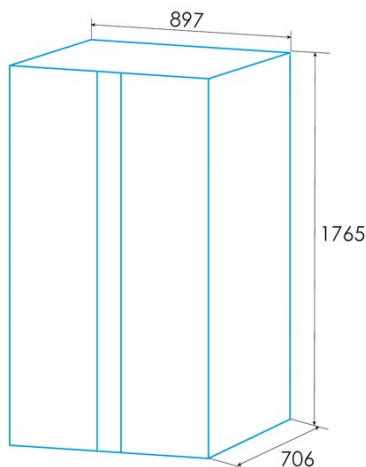

edesa

FRIGORÍFICOS SIDE BY SIDE

ESS-1833 NF EX

Cod. 924271324

EAN 8422248350549

INFORMACIÓN GENERAL

EAN/UPC	8422248350549
Subfamilia	Side by Side

Ficha de producto según el Reglamento UE 2019/2016

Categoría	7
Clase de eficiencia energética	D
Consumo de energía [kWh/año]	256
Volumen de almacenamiento del frigorífico [l]	349
Volumen de almacenamiento del congelador [l]	206
Clasificación por estrellas	4
Frigorífico sin escarcha	√
Congelador sin escarcha	√
Seguridad de corte de potencia [h]	6
Capacidad de congelación [kg/24h]	12
Clase climática	SN/N/ST
Emisiones sonoras [dBA]	37
Tipo de instalación	Free Standing

Instalación

Anchura (mm)	897
Altura (mm)	1765
Profundidad (mm)	706
Tipo de mango	Recessed handle
Puertas reversibles	-
Ruedas	√
Lado de apertura de la puerta	Right and Left