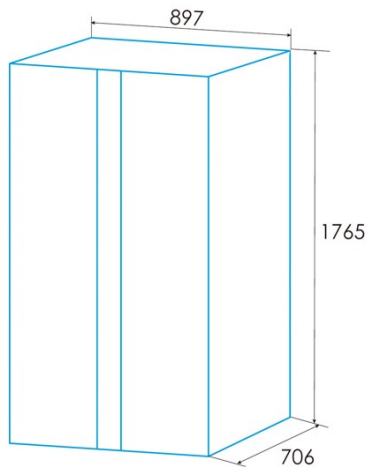

edesa

FRIGORÍFICOS SIDE BY SIDE

ESS-1833 NF EX

Cod. 924271324

EAN 8422248350549

INFORMACIÓN GENERAL

EAN/UPC	8422248350549
Subfamilia	Side by Side

Ficha de producto según el Reglamento UE 2019/2016

Categoría	7
Clase de eficiencia energética	D
Consumo de energía [kWh/año]	256
Volumen de almacenamiento del frigorífico [l]	349
Volumen de almacenamiento del congelador [l]	206
Clasificación por estrellas	4
Frigorífico sin escarcha	√
Congelador sin escarcha	√
Seguridad de corte de potencia [h]	6
Capacidad de congelación [kg/24h]	12
Clase climática	SN/N/ST
Emisiones sonoras [dBA]	37
Tipo de instalación	Free Standing

Instalación

Anchura (mm)	897
Altura (mm)	1765
Profundidad (mm)	706
Tipo de mango	Recessed handle
Puertas reversibles	-
Ruedas	√
Lado de apertura de la puerta	Right and Left