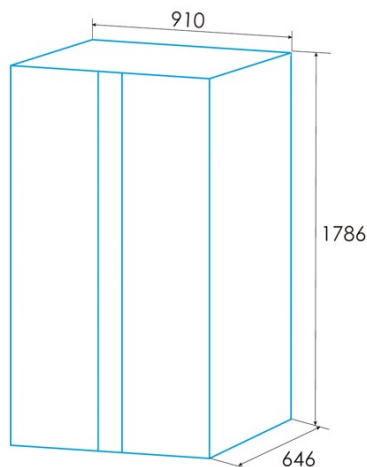

edesa

FRIGORÍFICOS SIDE BY SIDE

ESS-1832 NF EX

Cod. 924271323

EAN 8422248350532

E

FULL NF

INFORMACIÓN GENERAL

| | |
|------------|---------------|
| EAN/UPC | 8422248350532 |
| Subfamilia | Side by Side |

Ficha de producto según el Reglamento UE 2019/2016

| | |
|---|---------------|
| Categoría | 7 |
| Clase de eficiencia energética | E |
| Consumo de energía [kWh/año] | 309 |
| Volumen de almacenamiento del frigorífico [l] | 334 |
| Volumen de almacenamiento del congelador [l] | 185 |
| Clasificación por estrellas | 4 |
| Frigorífico sin escarcha | √ |
| Congelador sin escarcha | √ |
| Seguridad de corte de potencia [h] | 6 |
| Capacidad de congelación [kg/24h] | 11 |
| Clase climática | SN/N/ST |
| Emissiones sonoras [dBA] | 42 |
| Tipo de instalación | Free Standing |

Instalación

| | |
|-------------------------------|-----------------|
| Anchura (mm) | 910 |
| Altura (mm) | 1786 |
| Profundidad (mm) | 646 |
| Tipo de mango | Recessed handle |
| Puertas reversibles | - |
| Ruedas | √ |
| Lado de apertura de la puerta | Right and Left |