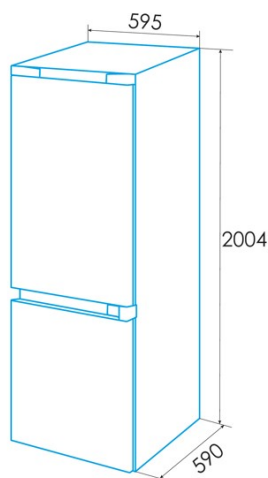

edesa

FRIGORÍFICOS COMBI

EFC-2035 NF EX

Cod. 924271321

EAN 8422248343107

D

INFORMACIÓN GENERAL

EAN/UPC	8422248343107
Subfamilia	Combi

Ficha de producto según el Reglamento UE 2019/2016

Categoría	7
Clase de eficiencia energética	D
Consumo de energía [kWh/año]	197
Volumen de almacenamiento del frigorífico [l]	238
Volumen de almacenamiento del congelador [l]	98
Clasificación por estrellas	4
Frigorífico sin escarcha	√
Congelador sin escarcha	√
Capacidad de congelación [kg/24h]	6
Clase climática	SN/N/ST/T
Emisiones sonoras [dBA]	36
Tipo de instalación	Free Standing

Instalación

Anchura (mm)	595
Altura (mm)	2004
Profundidad (mm)	590
Tipo de mango	Exterior metalizada
Puertas reversibles	√
Ruedas	√
Lado de apertura de la puerta	Right