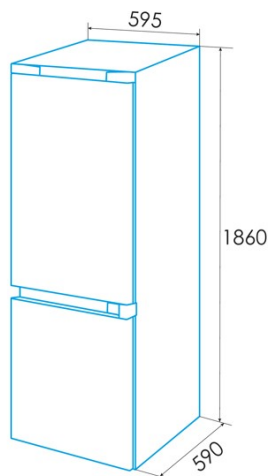

edesa

FRIGORÍFICOS COMBI

EFC-1833 NF EX

Cod. 924271320

EAN 8422248343091

D

LED

INFORMACIÓN GENERAL

Equipo de refrigeración

Número de balcones de las puertas	3
Número de estantes de vidrio	2
Estante de vino	√
Cajón para frutas y verduras	1
Enfriador para carne y pescado	1
Decoración interior metálica	-
Número de bandejas de huevos	2
Capacidad de huevo	1-6

Instalación

Anchura (mm)	595
Altura (mm)	1860
Profundidad (mm)	590
Tipo de mango	Exterior metalizado
Puertas reversibles	√
Ruedas	√
Lado de apertura de la puerta	Right