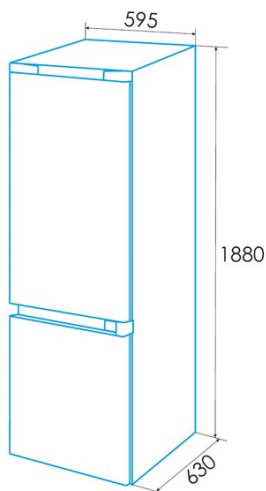

edesa

FRIGORÍFICOS COMBI

EFC-1832 NF WH

Cod. 924271267

EAN 8422248097055

E

LED

INFORMACIÓN GENERAL

EAN/UPC	8422248097055
Subfamilia	Combi

Ficha de producto según el Reglamento UE 2019/2016

Categoría	7
Clase de eficiencia energética	E
Consumo de energía [kWh/año]	235
Volumen de almacenamiento del frigorífico [l]	224,4
Volumen de almacenamiento del congelador [l]	85,6
Clasificación por estrellas	4
Frigorífico sin escarcha	√
Congelador sin escarcha	√
Seguridad de corte de potencia [h]	8
Capacidad de congelación [kg/24h]	3,89
Clase climática	N/ST
Emissiones sonoras [dBA]	41
Tipo de instalación	Free Standing

Instalación

Anchura (mm)	595
Altura (mm)	1880
Profundidad (mm)	630
Tipo de mango	Retirado
Puertas reversibles	√
Ruedas	√
Lado de apertura de la puerta	Right