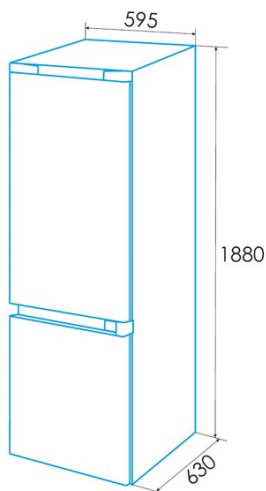

edesa

FRIGORÍFICOS COMBI

EFC-1832 NF EX

Cod. 924271266

EAN 8422248097048

E

LED

INFORMACIÓN GENERAL

Equipo de refrigeración

Número de balcones de las puertas	5
Número de estantes de vidrio	3
Estante de vino	√
Cajón para frutas y verduras	2
Decoración interior metálica	-
Número de bandejas de huevos	1
Capacidad de huevo	1-6

Instalación

Anchura (mm)	595
Altura (mm)	1880
Profundidad (mm)	630
Tipo de mango	Externo
Puertas reversibles	√
Ruedas	√
Lado de apertura de la puerta	Right