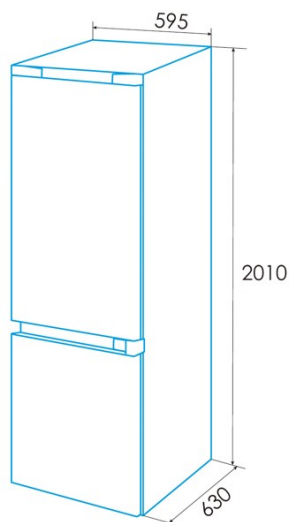

INFORMACIÓN GENERAL

EAN/UPC	8422248097031
Subfamilia	Combi

Ficha de producto según el Reglamento UE 2019/2016

Categoría	7
Clase de eficiencia energética	E
Consumo de energía [kWh/año]	231
Volumen de almacenamiento del frigorífico [l]	247
Volumen de almacenamiento del congelador [l]	83
Clasificación por estrellas	4
Frigorífico sin escarcha	√
Congelador sin escarcha	√
Seguridad de corte de potencia [h]	9
Capacidad de congelación [kg/24h]	3,89
Clase climática	N/ST
Emissiones sonoras [dBA]	41
Tipo de instalación	Free Standing

Equipo de refrigeración

Número de balcones de las puertas	5
Número de estantes de vidrio	4
Estante de vino	√
Cajón para frutas y verduras	1
Enfriador para carne y pescado	1
Decoración interior metálica	-
Número de bandejas de huevos	1
Capacidad de huevo	1-6

Equipo congelador

Número de cajones	3
Número de cajones cerrados	3
Bandejas de hielo	1
Capacidad del cubo de hielo	1-8

Iluminación

Refrigerador de luz	√
Luz del congelador	-
Luz LED	√

Conexión de energía y agua

Tensión nominal (V)	220-240
Frecuencia nominal (Hz)	50
Potencia nominal de entrada (W)	190
Protección contra descargas eléctricas	Clase I
Longitud del cable de alimentación (m)	1,7
Tipo de enchufe	Type F

Control

Tipo de control	Electronic
Mostrar	LED
Sistema de refrigeración	Total No Frost
Regulación electrónica de la temperatura del refrigerador	√
Regulación electrónica de la temperatura del congelador	-
Super función de enfriamiento	√
Función de congelación estupenda	-
Fiesta de feriados	-
Función de invierno-verano	√

Instalación

Anchura (mm)	595
Altura (mm)	2010
Profundidad (mm)	630
Tipo de mango	Retirado
Puertas reversibles	√
Ruedas	√
Lado de apertura de la puerta	Right