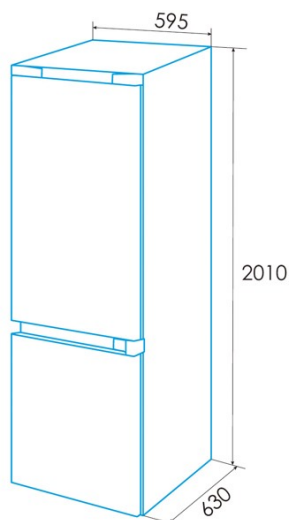

INFORMACIÓN GENERAL

EAN/UPC	8422248097024
Subfamilia	Combi

Ficha de producto según el Reglamento UE 2019/2016

Categoría	7
Clase de eficiencia energética	E
Consumo de energía [kWh/año]	231
Volumen de almacenamiento del frigorífico [l]	247
Volumen de almacenamiento del congelador [l]	83
Clasificación por estrellas	4
Frigorífico sin escarcha	√
Congelador sin escarcha	√
Seguridad de corte de potencia [h]	9
Capacidad de congelación [kg/24h]	3,89
Clase climática	N/ST
Emissiones sonoras [dBA]	41
Tipo de instalación	Free Standing

Equipo de refrigeración

Número de balcones de las puertas	5
Número de estantes de vidrio	4
Estante de vino	√
Cajón para frutas y verduras	1
Enfriador para carne y pescado	1
Decoración interior metálica	-
Número de bandejas de huevos	1
Capacidad de huevo	1-6

Equipo congelador

Número de cajones	3
Número de cajones cerrados	3
Bandejas de hielo	1
Capacidad del cubo de hielo	1-8

Iluminación

Refrigerador de luz	√
Luz del congelador	-
Luz LED	√

Conexión de energía y agua

Tensión nominal (V)	220-240
Frecuencia nominal (Hz)	50
Potencia nominal de entrada (W)	190
Protección contra descargas eléctricas	Clase I
Longitud del cable de alimentación (m)	1,7
Tipo de enchufe	Type F

Control

Tipo de control	Electronic
Mostrar	LED
Sistema de refrigeración	Total No Frost
Regulación electrónica de la temperatura del refrigerador	√
Regulación electrónica de la temperatura del congelador	-
Super función de enfriamiento	√
Función de congelación estupenda	-
Fiesta de feriados	-
Función de invierno-verano	√

Instalación

Anchura (mm)	595
Altura (mm)	2010
Profundidad (mm)	630
Tipo de mango	Externo
Puertas reversibles	√
Ruedas	√
Lado de apertura de la puerta	Right