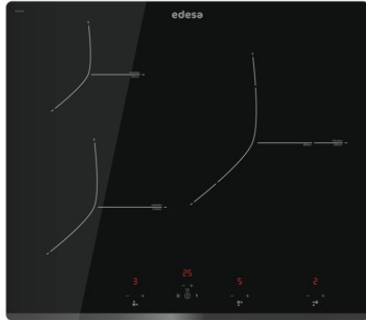

edesa

PLACA INDUCCIÓN

EIT-6329 B /C 220-240V 50-60Hz

Cod. **922272087**

EAN **8422248355889**

INFORMACIÓN GENERAL

EAN/UPC	8422248355889
Subfamilia	Induction

Ficha de producto

Número de zonas de cocción	3
Zona 1: Tecnología	Induction
Zona 1: Tipo de zona	Double
Zona 1: Posición	Right
Zona 1: Diámetro de la zona (mm)	28
Zona 1: Potencia (kW)	2,3
Zona 1: Refuerzo (kW)	3
Zona 1B: Diámetro de la zona (mm)	18
Zona 2: Tecnología	Induction
Zona 2: Tipo de zona	Simple
Zona 2: Posición	Rear Left
Zona 2: Diámetro de la zona (mm)	18
Zona 2: Potencia (kW)	12
Zona 2: Refuerzo (kW)	15
Zona 3: Tecnología	Induction
Zona 3: Tipo de zona	Simple
Zona 3: Posición	Front Left
Zona 3: Diámetro de la zona (mm)	22
Zona 3: Potencia (kW)	23
Zona 3: Refuerzo (kW)	26