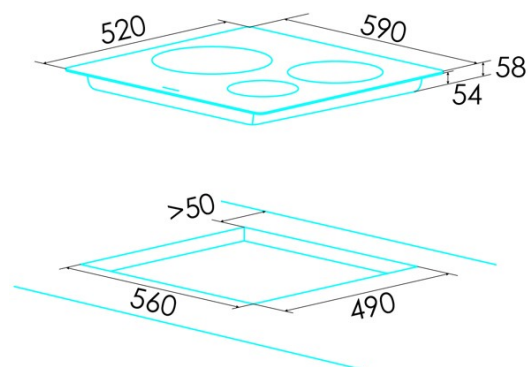

edesa

PLACA INDUCCIÓN

EIT-6329 B /C 220-240V 50-60Hz

Cod. **922272087**

EAN **8422248355889**

INFORMACIÓN GENERAL

EAN/UPC	8422248355889
Subfamilia	Induction

Ficha de producto

Número de zonas de cocción	3
Zona 1: Tecnología	Induction
Zona 1: Tipo de zona	Double
Zona 1: Posición	Right
Zona 1: Diámetro de la zona (mm)	28
Zona 1: Potencia (kW)	2,3
Zona 1: Refuerzo (kW)	3
Zona 1B: Diámetro de la zona (mm)	18
Zona 2: Tecnología	Induction
Zona 2: Tipo de zona	Simple
Zona 2: Posición	Rear Left
Zona 2: Diámetro de la zona (mm)	18
Zona 2: Potencia (kW)	12
Zona 2: Refuerzo (kW)	15
Zona 3: Tecnología	Induction
Zona 3: Tipo de zona	Simple
Zona 3: Posición	Front Left
Zona 3: Diámetro de la zona (mm)	22
Zona 3: Potencia (kW)	23
Zona 3: Refuerzo (kW)	26

Dimensiones

Anchura (mm)	590
Altura (mm)	55
Profundidad (mm)	520
Anchura incorporada (mm)	560
Profundidad incorporada (mm)	490
Sistema de instalación fácil	Clamping System

Finalización

Material	Vidrio
Bisel	No
Soportes de cocción	N/A