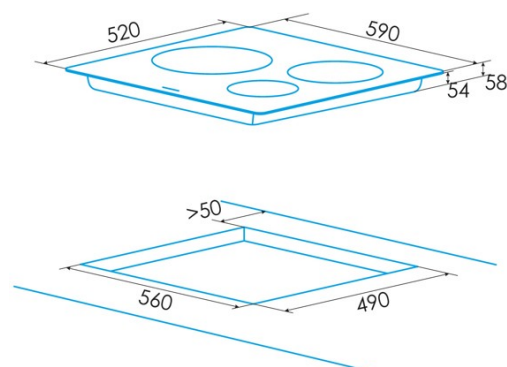

INFORMACIÓN GENERAL

EAN/UPC	8422248355865
Subfamilia	Induction

Ficha de producto

Número de zonas de cocción	3
Zona 1: Tecnología	Induction
Zona 1: Tipo de zona	Simple
Zona 1: Posición	Front Left
Zona 1: Diámetro de la zona (mm)	22
Zona 1: Potencia (kW)	2300
Zona 1: Refuerzo (kW)	2600
Zona 1: Consumo (Wh / kg)	1776
Zona 2: Tecnología	Induction
Zona 2: Tipo de zona	Simple
Zona 2: Posición	Rear Left
Zona 2: Diámetro de la zona (mm)	18
Zona 2: Potencia (kW)	1200
Zona 2: Refuerzo (kW)	1500
Zona 2: Consumo (Wh / kg)	170
Zona 3: Tecnología	Induction
Zona 3: Tipo de zona	Simple
Zona 3: Posición	Right
Zona 3: Diámetro de la zona (mm)	28
Zona 3: Potencia (kW)	2300
Zona 3: Refuerzo (kW)	3000
Zona 3: Consumo (Wh / kg)	1897

Dimensiones

Anchura (mm)	590
Altura (mm)	58
Profundidad (mm)	520
Anchura incorporada (mm)	560
Altura incorporada (mm)	110
Profundidad incorporada (mm)	490
Sistema de instalación fácil	Quick Fix

Finalización

Material	Vidrio
Bisel	No
Marco	No
Soportes de cocción	N/A

Control

Tipo de control	Control táctil
Posición de control	Front Centre
Control independiente por zona	-
Control oculto	-
Niveles de potencia	9 + Booster
Tipo de perilla	N/A
Programación del tiempo de cocción	√
Alarma de cuenta atrás	√
Conectividad	Auto
Encendido automático	N/A

Seguridad

Bloqueo de seguridad	√
Bloqueo de niños	No
Indicador de calor residual	√
Protección contra derrames de líquidos	√

Conexión eléctrica

Tensión nominal (V)	220-240
Frecuencia nominal (Hz)	50/60
Potencia nominal de entrada (W)	7100
Opción de conexión de múltiples fases	2 fases
Protección contra descargas eléctricas	Clase I
Longitud del cable de alimentación (m)	1
Tipo de enchufe	No plug