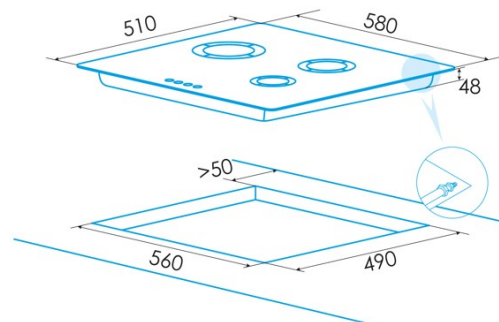

edesa

PLACAS GAS

EGX-6031 TI TR CI B

Cod. 922272078

EAN 8422248198448

INFORMACIÓN GENERAL

EAN/UPC	8422248198448
Subfamilia	Gas

Ficha de producto

Número de zonas de cocción	4
Zona 1: Tecnología	Gas
Zona 1: Tipo de zona	Triple
Zona 1: Posición	Front Left
Zona 1: Potencia (kW)	4
Zona 1: Consumo (Wh / kg)	291
Zona 2: Tecnología	Gas
Zona 3: Tecnología	Gas
Zona 3: Tipo de zona	Rapid
Zona 3: Posición	Rear Right
Zona 3: Potencia (kW)	3
Zona 3: Consumo (Wh / kg)	181,783
Zona 4: Tecnología	Gas
Zona 4: Tipo de zona	Auxiliary
Zona 4: Posición	Front Right
Zona 4: Potencia (kW)	1
Zona 4: Consumo (Wh / kg)	72,713

Dimensiones

Anchura (mm)	580
Profundidad (mm)	510
Anchura incorporada (mm)	560
Profundidad incorporada (mm)	490

Finalización

Material	Vidrio
Bisel	No
Marco	No
Soportes de cocción	Cast Iron

Control

Tipo de control	Mechanical
Posición de control	Lado derecho
Control independiente por zona	√
Control oculto	-
Niveles de potencia	9
Programación del tiempo de cocción	-
Alarma de cuenta atrás	-
Gestión de la energía	-
Límites de potencia disponibles (kW)	No
Conectividad	No
Encendido automático	220-240V