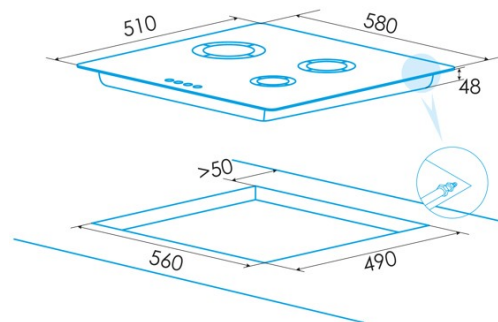

INFORMACIÓN GENERAL

EAN/UPC	8422248198431
Subfamilia	Gas

Ficha de producto

Número de zonas de cocción	4
Zona 1: Tecnología	Gas
Zona 1: Tipo de zona	Triple
Zona 1: Posición	Front Left
Zona 1: Potencia (kW)	4
Zona 1: Consumo (Wh / kg)	0,381
Zona 2: Tecnología	Gas
Zona 3: Tecnología	Gas
Zona 3: Tipo de zona	Rapid
Zona 3: Posición	Rear Right
Zona 3: Potencia (kW)	3
Zona 3: Consumo (Wh / kg)	0,238
Zona 4: Tecnología	Gas
Zona 4: Tipo de zona	Auxiliary
Zona 4: Posición	Front Right
Zona 4: Potencia (kW)	1
Zona 4: Consumo (Wh / kg)	0,095

Dimensiones

Anchura (mm)	580
Profundidad (mm)	510
Anchura incorporada (mm)	560
Profundidad incorporada (mm)	490

Finalización

Material	Vidrio
Bisel	No
Marco	No
Soportes de cocción	Cast Iron

Control

Tipo de control	Mechanical
Posición de control	Front Right
Control independiente por zona	√
Control oculto	-
Niveles de potencia	9
Programación del tiempo de cocción	-
Alarma de cuenta atrás	-
Gestión de la energía	-
Límites de potencia disponibles (kW)	No
Conectividad	No
Encendido automático	220-240V

Seguridad

Bloqueo de seguridad	-
Bloqueo de niños	No
Indicador de calor residual	-
Detección automática de utensilios de cocina	-
Detección inteligente de utensilios de cocina	-
Parada automática de seguridad	-
Protección contra derrames de líquidos	-
Válvula de seguridad	√

Conexión eléctrica

Tensión nominal (V)	220-240
Frecuencia nominal (Hz)	50/60
Potencia nominal de entrada (W)	8
Protección contra descargas eléctricas	Clase I
Longitud del cable de alimentación (m)	1