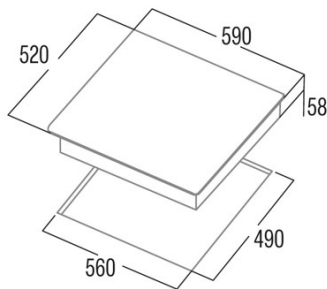

edesa

PLACAS GAS

EGG-6031 TI TR CI B

Cod. 922272076

EAN 8422248198424

INFORMACIÓN GENERAL

EAN/UPC	8422248198424
Subfamilia	Gas

Ficha de producto

Número de zonas de cocción	4
Zona 1: Tecnología	Gas
Zona 1: Tipo de zona	Triple
Zona 1: Posición	Front Left
Zona 1: Potencia (kW)	4
Zona 1: Consumo (Wh / kg)	291
Zona 2: Tecnología	Gas
Zona 3: Tecnología	Gas
Zona 3: Tipo de zona	Semirapid
Zona 3: Posición	Rear Right
Zona 3: Potencia (kW)	1,75
Zona 3: Consumo (Wh / kg)	127,248
Zona 4: Tecnología	Gas
Zona 4: Tipo de zona	Auxiliary
Zona 4: Posición	Front Right
Zona 4: Potencia (kW)	1
Zona 4: Consumo (Wh / kg)	72,713

Dimensiones

Anchura (mm)	580
Profundidad (mm)	520
Anchura incorporada (mm)	560
Profundidad incorporada (mm)	490

Finalización

Material	Vidrio
Bisel	No
Marco	No
Soportes de cocción	Cast Iron

Control

Tipo de control	Mechanical
Posición de control	Lado derecho
Control independiente por zona	√
Control oculto	-
Niveles de potencia	9
Programación del tiempo de cocción	-
Alarma de cuenta atrás	-
Gestión de la energía	-
Límites de potencia disponibles (kW)	No
Conectividad	No
Encendido automático	220-240V