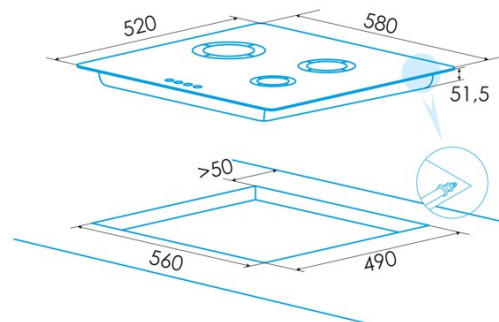

INFORMACIÓN GENERAL

EAN/UPC	8422248198417
Subfamilia	Gas

Ficha de producto

Número de zonas de cocción	4
Zona 1: Tecnología	Gas
Zona 1: Tipo de zona	Triple
Zona 1: Posición	Front Left
Zona 1: Potencia (kW)	4
Zona 1: Consumo (Wh / kg)	0,381
Zona 2: Tecnología	Gas
Zona 3: Tecnología	Gas
Zona 3: Tipo de zona	Semirapid
Zona 3: Posición	Rear Right
Zona 3: Potencia (kW)	1,75
Zona 3: Consumo (Wh / kg)	0,166
Zona 4: Tecnología	Gas
Zona 4: Tipo de zona	Auxiliary
Zona 4: Posición	Front Right
Zona 4: Potencia (kW)	1
Zona 4: Consumo (Wh / kg)	0,095

Dimensiones

Anchura (mm)	580
Profundidad (mm)	520
Anchura incorporada (mm)	560
Profundidad incorporada (mm)	490

Finalización

Material	Vidrio
Bisel	No
Marco	No
Soportes de cocción	Cast Iron

Control

Tipo de control	Mechanical
Posición de control	Lado derecho
Control independiente por zona	√
Control oculto	-
Niveles de potencia	9
Programación del tiempo de cocción	-
Alarma de cuenta atrás	-
Gestión de la energía	-
Límites de potencia disponibles (kW)	No
Conectividad	No
Encendido automático	220-240V

Seguridad

Bloqueo de seguridad	-
Bloqueo de niños	No
Indicador de calor residual	-
Detección automática de utensilios de cocina	-
Detección inteligente de utensilios de cocina	-
Parada automática de seguridad	-
Protección contra derrames de líquidos	-
Válvula de seguridad	√

Conexión eléctrica

Tensión nominal (V)	220-240
Frecuencia nominal (Hz)	50/60
Potencia nominal de entrada (W)	8
Protección contra descargas eléctricas	Clase I
Longitud del cable de alimentación (m)	1