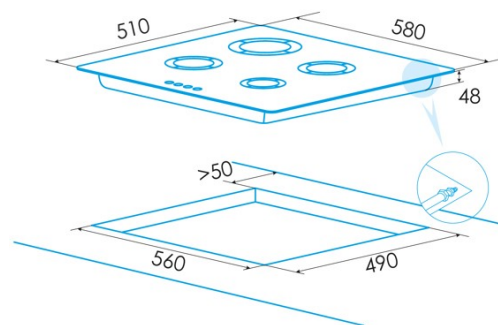

INFORMACIÓN GENERAL

EAN/UPC	8422248198387
Subfamilia	Gas

Ficha de producto

Número de zonas de cocción	4
Zona 1: Tecnología	Gas
Zona 1: Tipo de zona	Rapid
Zona 1: Posición	Front Left
Zona 1: Potencia (kW)	3
Zona 1: Consumo (Wh / kg)	0,238
Zona 2: Tecnología	Gas
Zona 2: Tipo de zona	Semirapid
Zona 2: Posición	Rear Left
Zona 2: Potencia (kW)	1,75
Zona 2: Consumo (Wh / kg)	0,166
Zona 3: Tecnología	Gas
Zona 3: Tipo de zona	Semirapid
Zona 3: Posición	Rear Right
Zona 3: Potencia (kW)	1,75
Zona 3: Consumo (Wh / kg)	0,166
Zona 4: Tecnología	Gas
Zona 4: Tipo de zona	Auxiliary
Zona 4: Posición	Front Right
Zona 4: Potencia (kW)	1
Zona 4: Consumo (Wh / kg)	0,095

Dimensiones

Anchura (mm)	580
Profundidad (mm)	510
Anchura incorporada (mm)	560
Profundidad incorporada (mm)	490

Finalización

Material	Stainless Steel
Bisel	No
Marco	No
Soportes de cocción	Enamel

Control

Tipo de control	Mechanical
Posición de control	Lado derecho
Control independiente por zona	√
Control oculto	-
Niveles de potencia	9
Programación del tiempo de cocción	-
Alarma de cuenta atrás	-
Gestión de la energía	-
Límites de potencia disponibles (kW)	No
Conectividad	No
Encendido automático	220-240V

Seguridad

Bloqueo de seguridad	-
Bloqueo de niños	No
Indicador de calor residual	-
Detección automática de utensilios de cocina	-
Detección inteligente de utensilios de cocina	-
Parada automática de seguridad	-
Protección contra derrames de líquidos	-
Válvula de seguridad	√

Conexión eléctrica

Tensión nominal (V)	220-240
Frecuencia nominal (Hz)	50/60
Potencia nominal de entrada (W)	7,5
Protección contra descargas eléctricas	Clase I
Longitud del cable de alimentación (m)	1