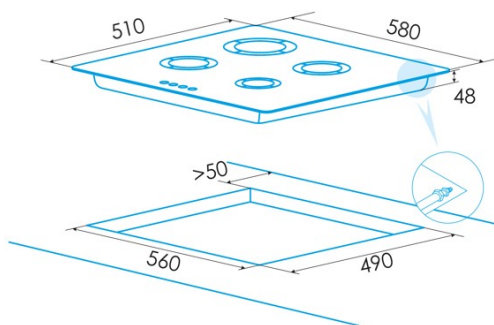

INFORMACIÓN GENERAL

EAN/UPC	8422248198363
Subfamilia	Gas

Ficha de producto

Número de zonas de cocción	4
Zona 1: Tecnología	Gas
Zona 1: Tipo de zona	Rapid
Zona 1: Posición	Front Left
Zona 1: Potencia (kW)	3
Zona 1: Consumo (Wh / kg)	0,238
Zona 2: Tecnología	Gas
Zona 2: Tipo de zona	Semirapid
Zona 2: Posición	Rear Left
Zona 2: Potencia (kW)	1,75
Zona 2: Consumo (Wh / kg)	0,166
Zona 3: Tecnología	Gas
Zona 3: Tipo de zona	Triple
Zona 3: Posición	Rear Right
Zona 3: Potencia (kW)	3,3
Zona 3: Consumo (Wh / kg)	0,333
Zona 4: Tecnología	Gas
Zona 4: Tipo de zona	Auxiliary
Zona 4: Posición	Front Right
Zona 4: Potencia (kW)	1
Zona 4: Consumo (Wh / kg)	0,095

Dimensiones

Anchura (mm)	580
Profundidad (mm)	510
Anchura incorporada (mm)	560
Profundidad incorporada (mm)	490

Finalización

Material	Stainless Steel
Bisel	No
Marco	No
Soportes de cocción	Cast Iron

Control

Tipo de control	Mechanical
Posición de control	Front Right
Control independiente por zona	√
Control oculto	-
Niveles de potencia	9
Programación del tiempo de cocción	-
Alarma de cuenta atrás	-
Gestión de la energía	-
Límites de potencia disponibles (kW)	No
Conectividad	No
Encendido automático	220-240V

Seguridad

Bloqueo de seguridad	-
Bloqueo de niños	No
Indicador de calor residual	-
Detección automática de utensilios de cocina	-
Detección inteligente de utensilios de cocina	-
Parada automática de seguridad	-
Protección contra derrames de líquidos	-
Válvula de seguridad	√

Conexión eléctrica

Tensión nominal (V)	220-240
Frecuencia nominal (Hz)	50/60
Potencia nominal de entrada (W)	9,75
Protección contra descargas eléctricas	Clase I
Longitud del cable de alimentación (m)	1