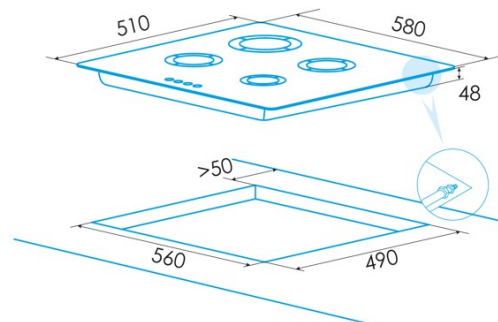

INFORMACIÓN GENERAL

EAN/UPC	8422248198363
Subfamilia	Gas

Ficha de producto

Número de zonas de cocción	4
Zona 1: Tecnología	Gas
Zona 1: Tipo de zona	Rapid
Zona 1: Posición	Front Left
Zona 1: Potencia (kW)	3
Zona 1: Consumo (Wh / kg)	0,238
Zona 2: Tecnología	Gas
Zona 2: Tipo de zona	Semirapid
Zona 2: Posición	Rear Left
Zona 2: Potencia (kW)	1,75
Zona 2: Consumo (Wh / kg)	0,166
Zona 3: Tecnología	Gas
Zona 3: Tipo de zona	Triple
Zona 3: Posición	Rear Right
Zona 3: Potencia (kW)	3,3
Zona 3: Consumo (Wh / kg)	0,333
Zona 4: Tecnología	Gas
Zona 4: Tipo de zona	Auxiliary
Zona 4: Posición	Front Right
Zona 4: Potencia (kW)	1
Zona 4: Consumo (Wh / kg)	0,095

Dimensiones

Anchura (mm)	580
Profundidad (mm)	510
Anchura incorporada (mm)	560
Profundidad incorporada (mm)	490

Finalización

Material	Stainless Steel
Bisel	No
Marco	No
Soportes de cocción	Cast Iron

Control

Tipo de control	Mechanical
Posición de control	Front Right
Control independiente por zona	√
Control oculto	-
Niveles de potencia	9
Programación del tiempo de cocción	-
Alarma de cuenta atrás	-
Gestión de la energía	-
Límites de potencia disponibles (kW)	No
Conectividad	No
Encendido automático	220-240V

Seguridad

Bloqueo de seguridad	-
Bloqueo de niños	No
Indicador de calor residual	-
Detección automática de utensilios de cocina	-
Detección inteligente de utensilios de cocina	-
Parada automática de seguridad	-
Protección contra derrames de líquidos	-
Válvula de seguridad	√

Conexión eléctrica

Tensión nominal (V)	220-240
Frecuencia nominal (Hz)	50/60
Potencia nominal de entrada (W)	9,75
Protección contra descargas eléctricas	Clase I
Longitud del cable de alimentación (m)	1