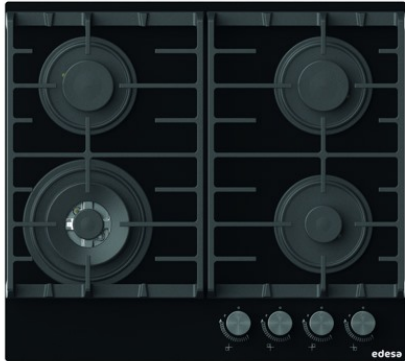

edesa

PLACAS GAS

EGG-6041 TI TR C B

Cod. 922272070

EAN 8422248198349

INFORMACIÓN GENERAL

EAN/UPC	8422248198349
Subfamilia	Gas

Ficha de producto

Número de zonas de cocción	4
Zona 1: Tecnología	Gas
Zona 1: Tipo de zona	Triple
Zona 1: Posición	Front Left
Zona 1: Potencia (kW)	4
Zona 1: Consumo (Wh / kg)	291
Zona 2: Tecnología	Gas
Zona 2: Tipo de zona	Rapid
Zona 2: Posición	Rear Left
Zona 2: Potencia (kW)	3
Zona 2: Consumo (Wh / kg)	181,783
Zona 3: Tecnología	Gas
Zona 3: Tipo de zona	Semirapid
Zona 3: Posición	Rear Right
Zona 3: Potencia (kW)	1,75
Zona 3: Consumo (Wh / kg)	127,148
Zona 4: Tecnología	Gas
Zona 4: Tipo de zona	Auxiliary
Zona 4: Posición	Front Right
Zona 4: Potencia (kW)	1
Zona 4: Consumo (Wh / kg)	72,713

Dimensiones

Anchura (mm)	580
Profundidad (mm)	520
Anchura incorporada (mm)	560
Profundidad incorporada (mm)	490

Finalización

Material	Vidrio
Bisel	No
Marco	No
Soportes de cocción	Cast Iron

Control

Tipo de control	Mechanical
Posición de control	Lado derecho
Control independiente por zona	√
Control oculto	-
Niveles de potencia	9
Programación del tiempo de cocción	-
Alarma de cuenta atrás	-
Gestión de la energía	-
Límites de potencia disponibles (kW)	No
Conectividad	No
Encendido automático	220-240V