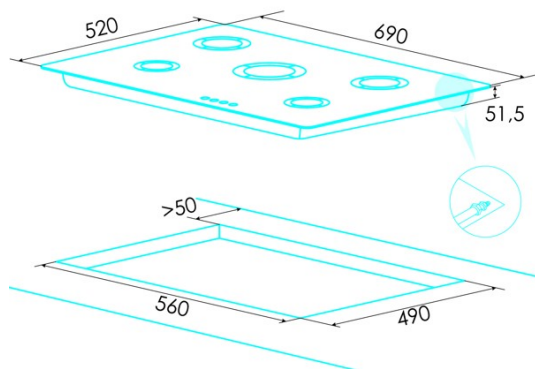

edesa

PLACAS GAS

EGG-7551 TI TR CI N

Cod. 922272068

EAN 8422248198325

INFORMACIÓN GENERAL

EAN/UPC	8422248198325
Subfamilia	Gas

Ficha de producto

Número de zonas de cocción	5
Zona 1: Tecnología	Gas
Zona 1: Tipo de zona	Rapid
Zona 1: Posición	Front Left
Zona 1: Potencia (kW)	3
Zona 2: Tecnología	Gas
Zona 2: Tipo de zona	Semirapid
Zona 2: Posición	Rear Left
Zona 2: Potencia (kW)	1,75
Zona 3: Tecnología	Gas
Zona 3: Tipo de zona	Semirapid
Zona 3: Posición	Rear Right
Zona 3: Potencia (kW)	1,75
Zona 4: Tecnología	Gas
Zona 4: Tipo de zona	Auxiliary
Zona 4: Posición	Front Right
Zona 4: Potencia (kW)	1
Zona 5: Tecnología	Gas
Zona 5: Tipo de zona	Triple
Zona 5: Posición	Centre
Zona 5: Potencia (kW)	4

Dimensiones

Anchura (mm)	690
Profundidad (mm)	520
Anchura incorporada (mm)	560
Profundidad incorporada (mm)	490
Sistema de instalación fácil	Clamping System

Finalización

Material	Vidrio
Bisel	No
Marco	No
Soportes de cocción	Cast Iron