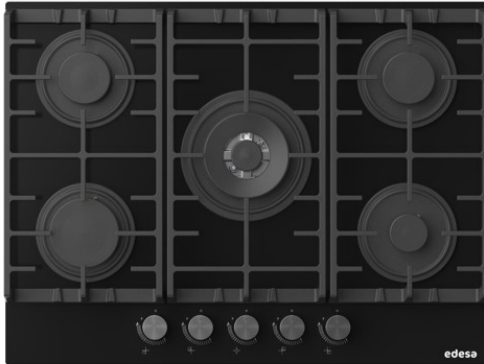

edesa

PLACAS GAS

EGG-7551 TI TR CI N

Cod. 922272068

EAN 8422248198325

INFORMACIÓN GENERAL

EAN/UPC	8422248198325
Subfamilia	Gas

Ficha de producto

Número de zonas de cocción	5
Zona 1: Tecnología	Gas
Zona 1: Tipo de zona	Rapid
Zona 1: Posición	Front Left
Zona 1: Potencia (kW)	3
Zona 2: Tecnología	Gas
Zona 2: Tipo de zona	Semirapid
Zona 2: Posición	Rear Left
Zona 2: Potencia (kW)	1,75
Zona 3: Tecnología	Gas
Zona 3: Tipo de zona	Semirapid
Zona 3: Posición	Rear Right
Zona 3: Potencia (kW)	1,75
Zona 4: Tecnología	Gas
Zona 4: Tipo de zona	Auxiliary
Zona 4: Posición	Front Right
Zona 4: Potencia (kW)	1
Zona 5: Tecnología	Gas
Zona 5: Tipo de zona	Triple
Zona 5: Posición	Centre
Zona 5: Potencia (kW)	4

Dimensiones

Anchura (mm)	690
Profundidad (mm)	520
Anchura incorporada (mm)	560
Profundidad incorporada (mm)	490
Sistema de instalación fácil	Clamping System

Finalización

Material	Vidrio
Bisel	No
Marco	No
Soportes de cocción	Cast Iron