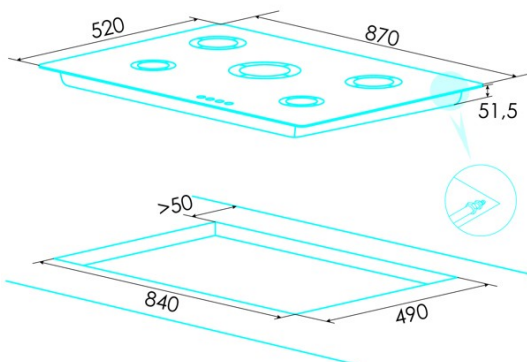

edesa

PLACAS GAS

EGG-9051 TI TR C N

Cod. 922272067

EAN 8422248198318

INFORMACIÓN GENERAL

EAN/UPC	8422248198318
Subfamilia	Gas

Ficha de producto

Número de zonas de cocción	5
Zona 1: Tecnología	Gas
Zona 1: Tipo de zona	Rapid
Zona 1: Posición	Front Left
Zona 1: Potencia (kW)	3
Zona 2: Tecnología	Gas
Zona 2: Tipo de zona	Semirapid
Zona 2: Posición	Rear Left
Zona 2: Potencia (kW)	1,75
Zona 3: Tecnología	Gas
Zona 3: Tipo de zona	Semirapid
Zona 3: Posición	Rear Right
Zona 3: Potencia (kW)	1,75
Zona 4: Tecnología	Gas
Zona 4: Tipo de zona	Auxiliary
Zona 4: Posición	Front Right
Zona 4: Potencia (kW)	1
Zona 5: Tecnología	Gas
Zona 5: Tipo de zona	Triple
Zona 5: Posición	Centre
Zona 5: Potencia (kW)	4

Dimensiones

Anchura (mm)	870
Profundidad (mm)	520
Anchura incorporada (mm)	840
Profundidad incorporada (mm)	490
Sistema de instalación fácil	Clamping System

Finalización

Material	Vidrio
Bisel	No
Marco	No
Soportes de cocción	Cast Iron