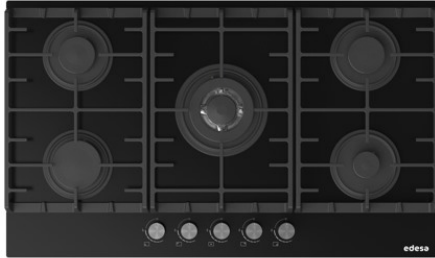

edesa

PLACAS GAS

EGG-9051 TI TR C N

Cod. 922272067

EAN 8422248198318

INFORMACIÓN GENERAL

EAN/UPC	8422248198318
Subfamilia	Gas

Ficha de producto

Número de zonas de cocción	5
Zona 1: Tecnología	Gas
Zona 1: Tipo de zona	Rapid
Zona 1: Posición	Front Left
Zona 1: Potencia (kW)	3
Zona 2: Tecnología	Gas
Zona 2: Tipo de zona	Semirapid
Zona 2: Posición	Rear Left
Zona 2: Potencia (kW)	1,75
Zona 3: Tecnología	Gas
Zona 3: Tipo de zona	Semirapid
Zona 3: Posición	Rear Right
Zona 3: Potencia (kW)	1,75
Zona 4: Tecnología	Gas
Zona 4: Tipo de zona	Auxiliary
Zona 4: Posición	Front Right
Zona 4: Potencia (kW)	1
Zona 5: Tecnología	Gas
Zona 5: Tipo de zona	Triple
Zona 5: Posición	Centre
Zona 5: Potencia (kW)	4

Dimensiones

Anchura (mm)	870
Profundidad (mm)	520
Anchura incorporada (mm)	840
Profundidad incorporada (mm)	490
Sistema de instalación fácil	Clamping System

Finalización

Material	Vidrio
Bisel	No
Marco	No
Soportes de cocción	Cast Iron