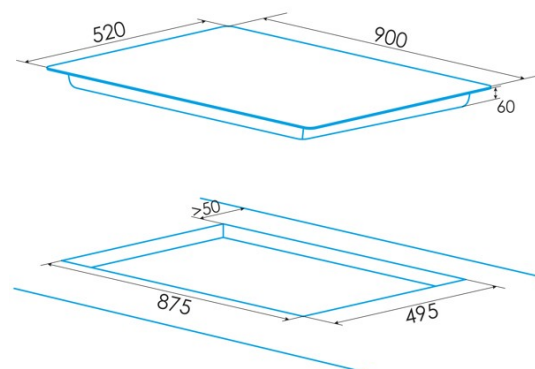

EIM-9530 R

Cod. 922272056

EAN 8422248109635