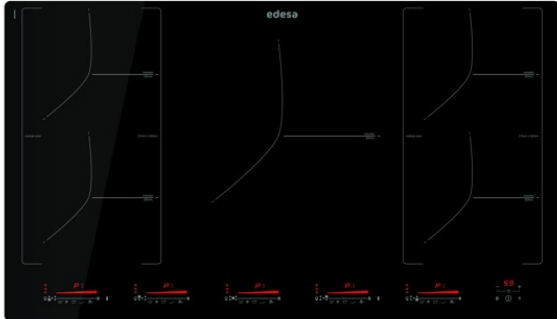

edesa

PLACA INDUCCIÓN