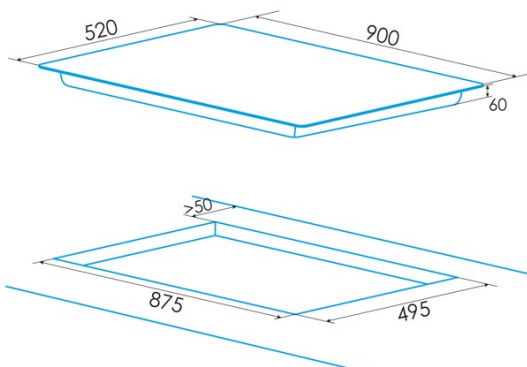

EIM-9530 R

Cod. **922272056**

EAN **8422248109635**