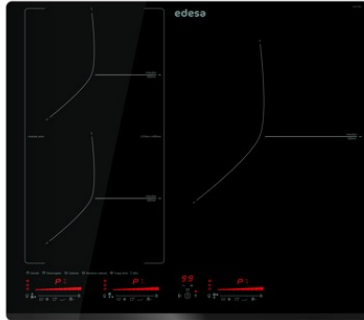

edesa

PLACA INDUCCIÓN

EIM-6331 HT BQ B

Cod. 922272055

EAN 8422248109628

INFORMACIÓN GENERAL

EAN/UPC	8422248109628
Subfamilia	Induction

Ficha de producto

Número de zonas de cocción	3
Zona 1: Tecnología	Induction
Zona 1: Tipo de zona	Simple
Zona 1: Posición	Front Left
Zona 1: Diámetro de la zona (mm)	19
Zona 1: Potencia (kW)	2
Zona 1: Refuerzo (kW)	2,8
Zona 1: Consumo (Wh / kg)	185,8
Zona 1B: Diámetro de la zona (mm)	N/A
Zona 1C: Diámetro de la zona (mm)	N/A
Zona 2: Tecnología	Induction
Zona 2: Tipo de zona	Simple
Zona 2: Posición	Rear Left
Zona 2: Diámetro de la zona (mm)	19
Zona 2: Potencia (kW)	1,5
Zona 2: Refuerzo (kW)	2
Zona 2: Consumo (Wh / kg)	181,7
Zona 2B: Diámetro de la zona (mm)	N/A
Zona 2C: Diámetro de la zona (mm)	N/A
Zona 3: Tecnología	Induction
Zona 3: Tipo de zona	Simple
Zona 3: Posición	Right
Zona 3: Diámetro de la zona (mm)	30
Zona 3: Potencia (kW)	2,5
Zona 3: Refuerzo (kW)	3,5
Zona 3: Consumo (Wh / kg)	199,3
Zona 3B: Diámetro de la zona (mm)	N/A
Zona 3C: Diámetro de la zona (mm)	N/A
Zona 4: Tecnología	N/A
Zona 4: Tipo de zona	N/A
Zona 4: Posición	N/A
Zona 4: Diámetro de la zona (mm)	N/A
Zona 4B: Diámetro de la zona (mm)	N/A
Zona 4C: Diámetro de la zona (mm)	N/A
Zona 5: Tecnología	N/A
Zona 5: Tipo de zona	N/A
Zona 5: Posición	N/A
Zona 5: Diámetro de la zona (mm)	N/A
Zona 5B: Diámetro de la zona (mm)	N/A
Zona 5C: Diámetro de la zona (mm)	N/A
Zona 6: Tecnología	N/A
Zona 6: Tipo de zona	N/A
Zona 6: Posición	N/A
Zona 6: Diámetro de la zona (mm)	N/A
Zona 6B: Diámetro de la zona (mm)	N/A
Zona 6C: Diámetro de la zona (mm)	N/A

Dimensiones

Anchura (mm)	590
Altura (mm)	58
Profundidad (mm)	520
Anchura incorporada (mm)	568
Altura incorporada (mm)	54
Profundidad incorporada (mm)	495
Sistema de instalación fácil	Quick Fix

Finalización