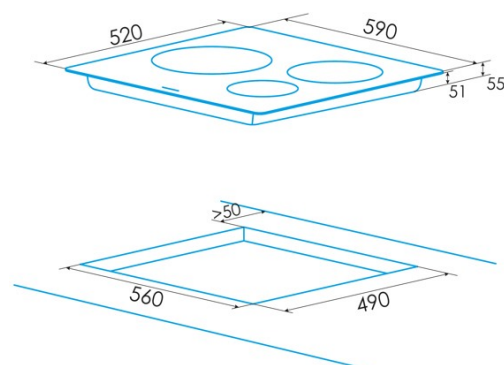

EIM-6331 HT BQ B

Cod. 922272055

EAN 8422248109628