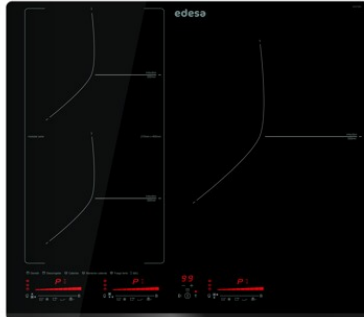

edesa

PLACA INDUCCIÓN

EIM-6331 HT BQ B

Cod. 922272055

EAN 8422248109628

INFORMACIÓN GENERAL

EAN/UPC	8422248109628
Subfamilia	Induction

Ficha de producto

Número de zonas de cocción	3
Zona 1: Tecnología	Induction
Zona 1: Tipo de zona	Simple
Zona 1: Posición	Front Left
Zona 1: Diámetro de la zona (mm)	19
Zona 1: Potencia (kW)	2
Zona 1: Refuerzo (kW)	2,8
Zona 1: Consumo (Wh / kg)	185,8
Zona 1B: Diámetro de la zona (mm)	N/A
Zona 1C: Diámetro de la zona (mm)	N/A
Zona 2: Tecnología	Induction
Zona 2: Tipo de zona	Simple
Zona 2: Posición	Rear Left
Zona 2: Diámetro de la zona (mm)	19
Zona 2: Potencia (kW)	1,5
Zona 2: Refuerzo (kW)	2
Zona 2: Consumo (Wh / kg)	181,7
Zona 2B: Diámetro de la zona (mm)	N/A
Zona 2C: Diámetro de la zona (mm)	N/A
Zona 3: Tecnología	Induction
Zona 3: Tipo de zona	Simple
Zona 3: Posición	Right
Zona 3: Diámetro de la zona (mm)	30
Zona 3: Potencia (kW)	2,5
Zona 3: Refuerzo (kW)	3,5
Zona 3: Consumo (Wh / kg)	199,3
Zona 3B: Diámetro de la zona (mm)	N/A
Zona 3C: Diámetro de la zona (mm)	N/A
Zona 4: Tecnología	N/A
Zona 4: Tipo de zona	N/A
Zona 4: Posición	N/A
Zona 4: Diámetro de la zona (mm)	N/A
Zona 4B: Diámetro de la zona (mm)	N/A
Zona 4C: Diámetro de la zona (mm)	N/A
Zona 5: Tecnología	N/A
Zona 5: Tipo de zona	N/A
Zona 5: Posición	N/A
Zona 5: Diámetro de la zona (mm)	N/A
Zona 5B: Diámetro de la zona (mm)	N/A
Zona 5C: Diámetro de la zona (mm)	N/A
Zona 6: Tecnología	N/A
Zona 6: Tipo de zona	N/A
Zona 6: Posición	N/A
Zona 6: Diámetro de la zona (mm)	N/A
Zona 6B: Diámetro de la zona (mm)	N/A
Zona 6C: Diámetro de la zona (mm)	N/A

Dimensiones

Anchura (mm)	590
Altura (mm)	58
Profundidad (mm)	520
Anchura incorporada (mm)	568
Altura incorporada (mm)	54
Profundidad incorporada (mm)	495
Sistema de instalación fácil	Quick Fix

Finalización