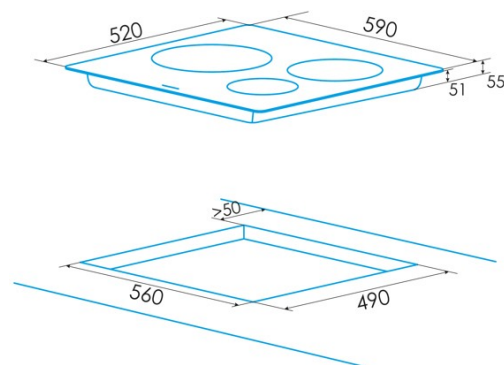

EIM-6331 HT BQ B

Cod. 922272055

EAN 8422248109628