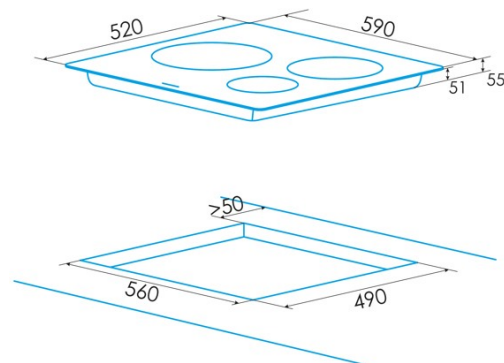

EIR-6331 B

Cod. 922272054

EAN 8422248109604