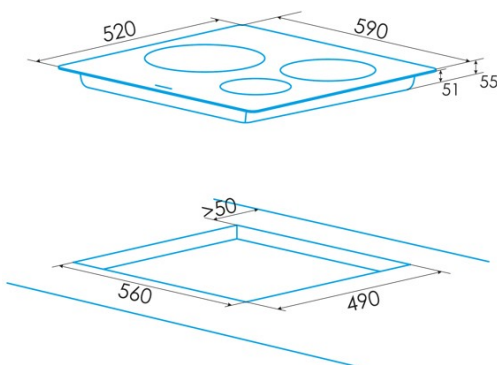

EIR-6331 B

Cod. **922272054**

EAN **8422248109604**