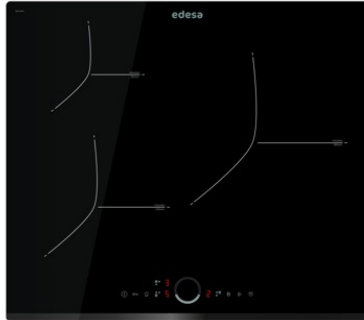

edesa

PLACA INDUCCIÓN

EIR-6331 B

Cod. **922272054**

EAN **8422248109604**

INFORMACIÓN GENERAL

EAN/UPC	8422248109604
Subfamilia	Induction

Ficha de producto

Número de zonas de cocción	3
Zona 1: Tecnología	Induction
Zona 1: Tipo de zona	Simple
Zona 1: Posición	Front Left
Zona 1: Diámetro de la zona (mm)	22
Zona 1: Potencia (kW)	2,3
Zona 1: Refuerzo (kW)	2,6
Zona 1: Consumo (Wh / kg)	184,1
Zona 1B: Diámetro de la zona (mm)	N/A
Zona 1C: Diámetro de la zona (mm)	N/A
Zona 2: Tecnología	Induction
Zona 2: Tipo de zona	Simple
Zona 2: Posición	Rear Left
Zona 2: Diámetro de la zona (mm)	16
Zona 2: Potencia (kW)	1,2
Zona 2: Refuerzo (kW)	1,5
Zona 2: Consumo (Wh / kg)	181,7
Zona 2B: Diámetro de la zona (mm)	N/A
Zona 2C: Diámetro de la zona (mm)	N/A
Zona 3: Tecnología	Induction
Zona 3: Tipo de zona	Simple
Zona 3: Posición	Right
Zona 3: Diámetro de la zona (mm)	30
Zona 3: Potencia (kW)	2,3
Zona 3: Refuerzo (kW)	3
Zona 3: Consumo (Wh / kg)	180,8
Zona 3B: Diámetro de la zona (mm)	N/A
Zona 3C: Diámetro de la zona (mm)	N/A
Zona 4: Tecnología	N/A
Zona 4: Tipo de zona	N/A
Zona 4: Posición	N/A
Zona 4: Diámetro de la zona (mm)	N/A
Zona 4B: Diámetro de la zona (mm)	N/A
Zona 4C: Diámetro de la zona (mm)	N/A
Zona 5: Tecnología	N/A
Zona 5: Tipo de zona	N/A
Zona 5: Posición	N/A
Zona 5: Diámetro de la zona (mm)	N/A
Zona 5B: Diámetro de la zona (mm)	N/A
Zona 5C: Diámetro de la zona (mm)	N/A
Zona 6: Tecnología	N/A
Zona 6: Tipo de zona	N/A
Zona 6: Posición	N/A
Zona 6: Diámetro de la zona (mm)	N/A
Zona 6B: Diámetro de la zona (mm)	N/A
Zona 6C: Diámetro de la zona (mm)	N/A