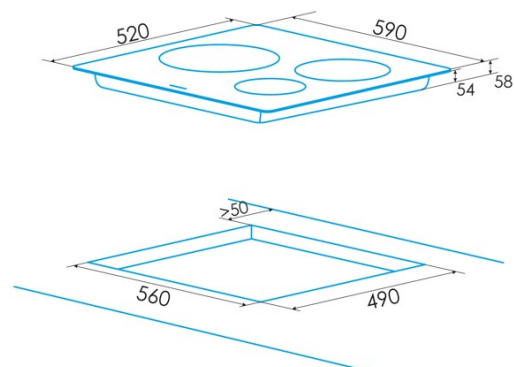

INFORMACIÓN GENERAL

EAN/UPC	8422248109567
Subfamilia	Radiant

Ficha de producto

Número de zonas de cocción	3
Zona 1: Tecnología	Radiant
Zona 1: Tipo de zona	Double
Zona 1: Posición	Left
Zona 1: Diámetro de la zona (mm)	28
Zona 1: Potencia (kW)	2,7
Zona 1: Consumo (Wh / kg)	193,5
Zona 1B: Diámetro de la zona (mm)	22
Zona 1B: Potencia (kW)	1,5
Zona 1C: Diámetro de la zona (mm)	N/A
Zona 2: Tecnología	Radiant
Zona 2: Tipo de zona	Simple
Zona 2: Posición	Rear Right
Zona 2: Diámetro de la zona (mm)	15
Zona 2: Potencia (kW)	1,2
Zona 2: Consumo (Wh / kg)	185,4
Zona 2B: Diámetro de la zona (mm)	N/A
Zona 2C: Diámetro de la zona (mm)	N/A
Zona 3: Tecnología	Radiant
Zona 3: Tipo de zona	Simple
Zona 3: Posición	Front Right
Zona 3: Diámetro de la zona (mm)	18,5
Zona 3: Potencia (kW)	1,8
Zona 3: Consumo (Wh / kg)	190,8
Zona 3B: Diámetro de la zona (mm)	N/A
Zona 3C: Diámetro de la zona (mm)	N/A
Zona 4: Tecnología	N/A
Zona 4: Tipo de zona	N/A
Zona 4: Posición	N/A
Zona 4: Diámetro de la zona (mm)	N/A
Zona 4B: Diámetro de la zona (mm)	N/A
Zona 4C: Diámetro de la zona (mm)	N/A
Zona 5: Tecnología	N/A
Zona 5: Tipo de zona	N/A
Zona 5: Posición	N/A
Zona 5: Diámetro de la zona (mm)	N/A
Zona 5B: Diámetro de la zona (mm)	N/A
Zona 5C: Diámetro de la zona (mm)	N/A
Zona 6: Tecnología	N/A
Zona 6: Tipo de zona	N/A
Zona 6: Posición	N/A
Zona 6: Diámetro de la zona (mm)	N/A
Zona 6B: Diámetro de la zona (mm)	N/A
Zona 6C: Diámetro de la zona (mm)	N/A

Dimensiones

Anchura (mm)	590
Altura (mm)	58
Profundidad (mm)	520
Anchura incorporada (mm)	560
Altura incorporada (mm)	54
Profundidad incorporada (mm)	490
Sistema de instalación fácil	Quick Fix

Finalización

Material	Vidrio
Bisel	No
Marco	No
Soportes de cocción	N/A

Control

Tipo de control	Control táctil
Posición de control	Front Left
Control independiente por zona	-
Control oculto	-
Niveles de potencia	9