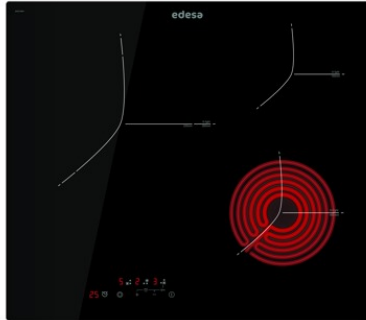

edesa

PLACAS VITROCERÁMICAS

EVT-6328 R

Cod. 922272050

EAN 8422248109567