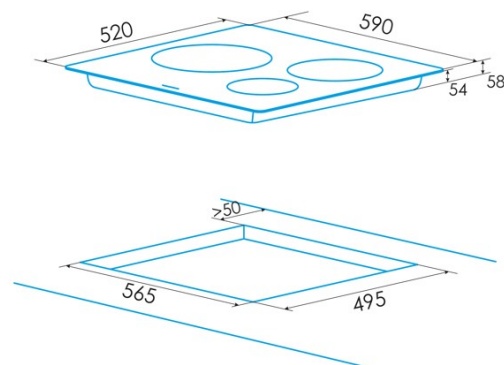

EIM-6328 B WH

Cod. 922272048

EAN 8422248109543