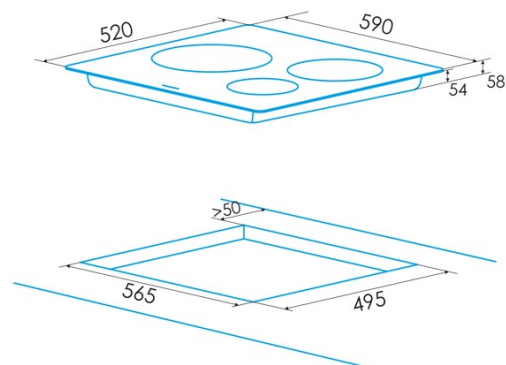

EIM-6328 B WH

Cod. 922272048

EAN 8422248109543