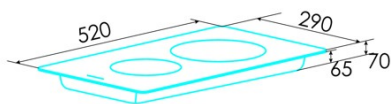

INFORMACIÓN GENERAL

EAN/UPC	8422248109390
Subfamilia	Induction

Ficha de producto

Número de zonas de cocción	2
Zona 1: Tecnología	Induction
Zona 1: Tipo de zona	Simple
Zona 1: Posición	Frente
Zona 1: Diámetro de la zona (mm)	18
Zona 1: Potencia (kW)	1,2
Zona 1: Refuerzo (kW)	1,5
Zona 1: Consumo (Wh / kg)	183,5
Zona 1B: Diámetro de la zona (mm)	N/A
Zona 1C: Diámetro de la zona (mm)	N/A
Zona 2: Tecnología	Induction
Zona 2: Tipo de zona	Simple
Zona 2: Posición	Rear
Zona 2: Diámetro de la zona (mm)	20
Zona 2: Potencia (kW)	2
Zona 2: Refuerzo (kW)	2,3
Zona 2: Consumo (Wh / kg)	180,9
Zona 2B: Diámetro de la zona (mm)	N/A
Zona 2C: Diámetro de la zona (mm)	N/A
Zona 3: Tecnología	N/A
Zona 3: Tipo de zona	N/A
Zona 3: Posición	N/A
Zona 3: Diámetro de la zona (mm)	N/A
Zona 3B: Diámetro de la zona (mm)	N/A
Zona 3C: Diámetro de la zona (mm)	N/A
Zona 4: Tecnología	N/A
Zona 4: Tipo de zona	N/A
Zona 4: Posición	N/A
Zona 4: Diámetro de la zona (mm)	N/A
Zona 4B: Diámetro de la zona (mm)	N/A
Zona 4C: Diámetro de la zona (mm)	N/A
Zona 5: Tecnología	N/A
Zona 5: Tipo de zona	N/A
Zona 5: Posición	N/A
Zona 5: Diámetro de la zona (mm)	N/A
Zona 5B: Diámetro de la zona (mm)	N/A
Zona 5C: Diámetro de la zona (mm)	N/A
Zona 6: Tecnología	N/A
Zona 6: Tipo de zona	N/A
Zona 6: Posición	N/A
Zona 6: Diámetro de la zona (mm)	N/A
Zona 6B: Diámetro de la zona (mm)	N/A
Zona 6C: Diámetro de la zona (mm)	N/A

Dimensiones

Anchura (mm)	290
Altura (mm)	70
Profundidad (mm)	520
Anchura incorporada (mm)	265
Altura incorporada (mm)	65
Profundidad incorporada (mm)	495
Sistema de instalación fácil	Quick Fix

Finalización

Material	Vidrio
Bisel	Frente
Marco	No
Soportes de cocción	N/A

Control

Tipo de control	Slider Touch Control
Posición de control	Front Centre
Control independiente por zona	-
Control oculto	-
Niveles de potencia	9 + Booster
Tipo de perilla	N/A