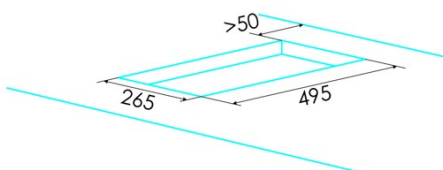

INFORMACIÓN GENERAL

EAN/UPC	8422248109390
Subfamilia	Induction

Ficha de producto

Número de zonas de cocción	2
Zona 1: Tecnología	Induction
Zona 1: Tipo de zona	Simple
Zona 1: Posición	Frente
Zona 1: Diámetro de la zona (mm)	18
Zona 1: Potencia (kW)	1,2
Zona 1: Refuerzo (kW)	1,5
Zona 1: Consumo (Wh / kg)	183,5
Zona 1B: Diámetro de la zona (mm)	N/A
Zona 1C: Diámetro de la zona (mm)	N/A
Zona 2: Tecnología	Induction
Zona 2: Tipo de zona	Simple
Zona 2: Posición	Rear
Zona 2: Diámetro de la zona (mm)	20
Zona 2: Potencia (kW)	2
Zona 2: Refuerzo (kW)	2,3
Zona 2: Consumo (Wh / kg)	180,9
Zona 2B: Diámetro de la zona (mm)	N/A
Zona 2C: Diámetro de la zona (mm)	N/A
Zona 3: Tecnología	N/A
Zona 3: Tipo de zona	N/A
Zona 3: Posición	N/A
Zona 3: Diámetro de la zona (mm)	N/A
Zona 3B: Diámetro de la zona (mm)	N/A
Zona 3C: Diámetro de la zona (mm)	N/A
Zona 4: Tecnología	N/A
Zona 4: Tipo de zona	N/A
Zona 4: Posición	N/A
Zona 4: Diámetro de la zona (mm)	N/A
Zona 4B: Diámetro de la zona (mm)	N/A
Zona 4C: Diámetro de la zona (mm)	N/A
Zona 5: Tecnología	N/A
Zona 5: Tipo de zona	N/A
Zona 5: Posición	N/A
Zona 5: Diámetro de la zona (mm)	N/A
Zona 5B: Diámetro de la zona (mm)	N/A
Zona 5C: Diámetro de la zona (mm)	N/A
Zona 6: Tecnología	N/A
Zona 6: Tipo de zona	N/A
Zona 6: Posición	N/A
Zona 6: Diámetro de la zona (mm)	N/A
Zona 6B: Diámetro de la zona (mm)	N/A
Zona 6C: Diámetro de la zona (mm)	N/A

Dimensiones

Anchura (mm)	290
Altura (mm)	70
Profundidad (mm)	520
Anchura incorporada (mm)	265
Altura incorporada (mm)	65
Profundidad incorporada (mm)	495
Sistema de instalación fácil	Quick Fix

Finalización

Material	Vidrio
Bisel	Frente
Marco	No
Soportes de cocción	N/A

Control

Tipo de control	Slider Touch Control
Posición de control	Front Centre
Control independiente por zona	-
Control oculto	-
Niveles de potencia	9 + Booster
Tipo de perilla	N/A