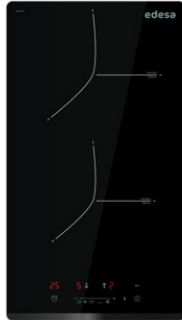

edesa

PLACA INDUCCIÓN

EIS-3220 B

Cod. 922272047

EAN 8422248109390

INFORMACIÓN GENERAL

EAN/UPC	8422248109390
Subfamilia	Induction

Ficha de producto

Número de zonas de cocción	2
Zona 1: Tecnología	Induction
Zona 1: Tipo de zona	Simple
Zona 1: Posición	Fronte
Zona 1: Diámetro de la zona (mm)	18
Zona 1: Potencia (kW)	1,2
Zona 1: Refuerzo (kW)	1,5
Zona 1: Consumo (Wh / kg)	183,5
Zona 1B: Diámetro de la zona (mm)	N/A
Zona 1C: Diámetro de la zona (mm)	N/A
Zona 2: Tecnología	Induction
Zona 2: Tipo de zona	Simple
Zona 2: Posición	Rear
Zona 2: Diámetro de la zona (mm)	20
Zona 2: Potencia (kW)	2
Zona 2: Refuerzo (kW)	2,3
Zona 2: Consumo (Wh / kg)	180,9
Zona 2B: Diámetro de la zona (mm)	N/A
Zona 2C: Diámetro de la zona (mm)	N/A
Zona 3: Tecnología	N/A
Zona 3: Tipo de zona	N/A
Zona 3: Posición	N/A
Zona 3: Diámetro de la zona (mm)	N/A
Zona 3B: Diámetro de la zona (mm)	N/A
Zona 3C: Diámetro de la zona (mm)	N/A
Zona 4: Tecnología	N/A
Zona 4: Tipo de zona	N/A
Zona 4: Posición	N/A
Zona 4: Diámetro de la zona (mm)	N/A
Zona 4B: Diámetro de la zona (mm)	N/A
Zona 4C: Diámetro de la zona (mm)	N/A
Zona 5: Tecnología	N/A
Zona 5: Tipo de zona	N/A
Zona 5: Posición	N/A
Zona 5: Diámetro de la zona (mm)	N/A
Zona 5B: Diámetro de la zona (mm)	N/A
Zona 5C: Diámetro de la zona (mm)	N/A
Zona 6: Tecnología	N/A
Zona 6: Tipo de zona	N/A
Zona 6: Posición	N/A
Zona 6: Diámetro de la zona (mm)	N/A
Zona 6B: Diámetro de la zona (mm)	N/A
Zona 6C: Diámetro de la zona (mm)	N/A