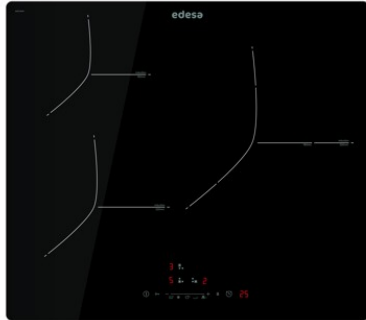

edesa

PLACA INDUCCIÓN

EIS-6330 R

Cod. **922272046**

EAN **8422248109383**

INFORMACIÓN GENERAL

EAN/UPC	8422248109383
Subfamilia	Induction

Ficha de producto

Número de zonas de cocción	3
Zona 1: Tecnología	Induction
Zona 1: Tipo de zona	Simple
Zona 1: Posición	Front Left
Zona 1: Diámetro de la zona (mm)	22
Zona 1: Potencia (kW)	2,3
Zona 1: Refuerzo (kW)	2,6
Zona 1: Consumo (Wh / kg)	184,1
Zona 1B: Diámetro de la zona (mm)	N/A
Zona 1C: Diámetro de la zona (mm)	N/A
Zona 2: Tecnología	Induction
Zona 2: Tipo de zona	Simple
Zona 2: Posición	Rear Left
Zona 2: Diámetro de la zona (mm)	16
Zona 2: Potencia (kW)	1,2
Zona 2: Refuerzo (kW)	1,5
Zona 2: Consumo (Wh / kg)	181,7
Zona 2B: Diámetro de la zona (mm)	N/A
Zona 2C: Diámetro de la zona (mm)	N/A
Zona 3: Tecnología	Induction
Zona 3: Tipo de zona	Simple
Zona 3: Posición	Right
Zona 3: Diámetro de la zona (mm)	30
Zona 3: Potencia (kW)	2,3
Zona 3: Refuerzo (kW)	3
Zona 3: Consumo (Wh / kg)	180,8
Zona 3B: Diámetro de la zona (mm)	N/A
Zona 3C: Diámetro de la zona (mm)	N/A
Zona 4: Tecnología	N/A
Zona 4: Tipo de zona	N/A
Zona 4: Posición	N/A
Zona 4: Diámetro de la zona (mm)	N/A
Zona 4B: Diámetro de la zona (mm)	N/A
Zona 4C: Diámetro de la zona (mm)	N/A
Zona 5: Tecnología	N/A
Zona 5: Tipo de zona	N/A
Zona 5: Posición	N/A
Zona 5: Diámetro de la zona (mm)	N/A
Zona 5B: Diámetro de la zona (mm)	N/A
Zona 5C: Diámetro de la zona (mm)	N/A
Zona 6: Tecnología	N/A
Zona 6: Tipo de zona	N/A
Zona 6: Posición	N/A
Zona 6: Diámetro de la zona (mm)	N/A
Zona 6B: Diámetro de la zona (mm)	N/A
Zona 6C: Diámetro de la zona (mm)	N/A

Dimensiones

Anchura (mm)	590
Altura (mm)	58
Profundidad (mm)	520
Anchura incorporada (mm)	565
Altura incorporada (mm)	54
Profundidad incorporada (mm)	495
Sistema de instalación fácil	Quick Fix

Finalización