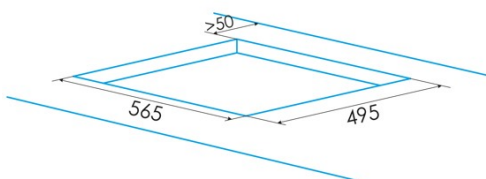

INFORMACIÓN GENERAL

EAN/UPC	8422248109383
Subfamilia	Induction

Ficha de producto

Número de zonas de cocción	3
Zona 1: Tecnología	Induction
Zona 1: Tipo de zona	Simple
Zona 1: Posición	Front Left
Zona 1: Diámetro de la zona (mm)	22
Zona 1: Potencia (kW)	2,3
Zona 1: Refuerzo (kW)	2,6
Zona 1: Consumo (Wh / kg)	184,1
Zona 1B: Diámetro de la zona (mm)	N/A
Zona 1C: Diámetro de la zona (mm)	N/A
Zona 2: Tecnología	Induction
Zona 2: Tipo de zona	Simple
Zona 2: Posición	Rear Left
Zona 2: Diámetro de la zona (mm)	16
Zona 2: Potencia (kW)	1,2
Zona 2: Refuerzo (kW)	1,5
Zona 2: Consumo (Wh / kg)	181,7
Zona 2B: Diámetro de la zona (mm)	N/A
Zona 2C: Diámetro de la zona (mm)	N/A
Zona 3: Tecnología	Induction
Zona 3: Tipo de zona	Simple
Zona 3: Posición	Right
Zona 3: Diámetro de la zona (mm)	30
Zona 3: Potencia (kW)	2,3
Zona 3: Refuerzo (kW)	3
Zona 3: Consumo (Wh / kg)	180,8
Zona 3B: Diámetro de la zona (mm)	N/A
Zona 3C: Diámetro de la zona (mm)	N/A
Zona 4: Tecnología	N/A
Zona 4: Tipo de zona	N/A
Zona 4: Posición	N/A
Zona 4: Diámetro de la zona (mm)	N/A
Zona 4B: Diámetro de la zona (mm)	N/A
Zona 4C: Diámetro de la zona (mm)	N/A
Zona 5: Tecnología	N/A
Zona 5: Tipo de zona	N/A
Zona 5: Posición	N/A
Zona 5: Diámetro de la zona (mm)	N/A
Zona 5B: Diámetro de la zona (mm)	N/A
Zona 5C: Diámetro de la zona (mm)	N/A
Zona 6: Tecnología	N/A
Zona 6: Tipo de zona	N/A
Zona 6: Posición	N/A
Zona 6: Diámetro de la zona (mm)	N/A
Zona 6B: Diámetro de la zona (mm)	N/A
Zona 6C: Diámetro de la zona (mm)	N/A

Dimensiones

Anchura (mm)	590
Altura (mm)	58
Profundidad (mm)	520
Anchura incorporada (mm)	565
Altura incorporada (mm)	54
Profundidad incorporada (mm)	495
Sistema de instalación fácil	Quick Fix

Finalización

Material	Vidrio
Bisel	No
Marco	No
Soportes de cocción	N/A

Control

Tipo de control	Slider Touch Control
Posición de control	Front Centre
Control independiente por zona	-