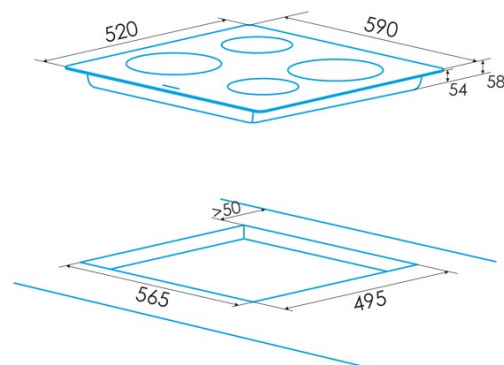

EIS-6330 R

Cod. **922272046**

EAN **8422248109383**