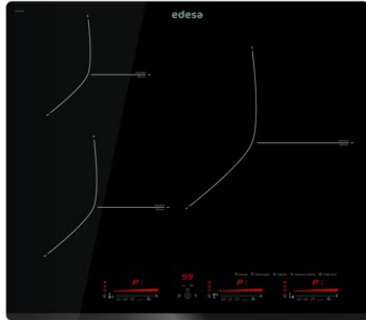

edesa

PLACA INDUCCIÓN