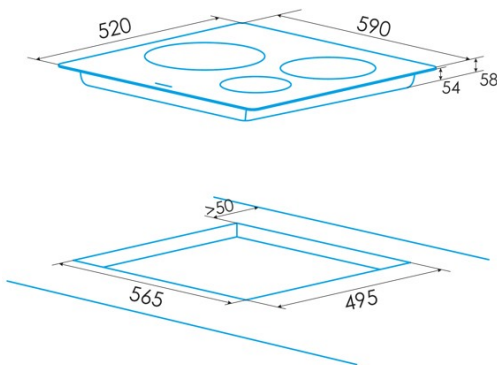

EIM-6330 B

Cod. **922272045**

EAN **8422248109345**