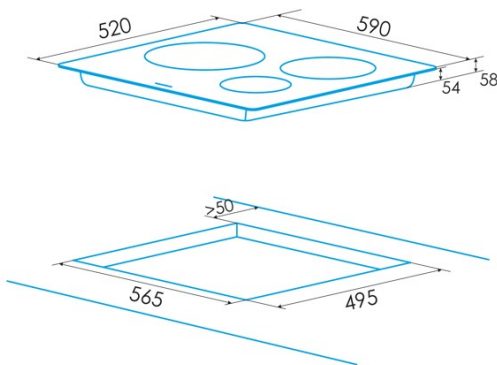

EIM-6330 B

Cod. 922272045

EAN 8422248109345