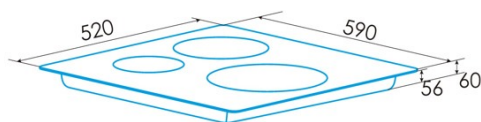

INFORMACIÓN GENERAL

EAN/UPC	8422248108584
Subfamilia	Induction

Ficha de producto

Número de zonas de cocción	3
Zona 1: Tecnología	Induction
Zona 1: Tipo de zona	Double
Zona 1: Posición	Rear Right
Zona 1: Diámetro de la zona (mm)	30
Zona 1: Potencia (kW)	3
Zona 1: Refuerzo (kW)	36
Zona 1: Consumo (Wh / kg)	1808
Zona 1B: Diámetro de la zona (mm)	18
Zona 1B: Potencia (kW)	15
Zona 1B: Refuerzo (kW)	18
Zona 1B: Consumo (Wh / kg)	1808
Zona 2: Tecnología	Induction
Zona 2: Tipo de zona	Simple
Zona 2: Posición	Front Left
Zona 2: Diámetro de la zona (mm)	21
Zona 2: Potencia (kW)	23
Zona 2: Refuerzo (kW)	26
Zona 2: Consumo (Wh / kg)	1841
Zona 3: Diámetro de la zona (mm)	18
Zona 3: Potencia (kW)	12
Zona 3: Refuerzo (kW)	15
Zona 3: Consumo (Wh / kg)	1817

Dimensiones

Anchura (mm)	590
Altura (mm)	60
Profundidad (mm)	520
Anchura incorporada (mm)	565
Profundidad incorporada (mm)	495
Sistema de instalación fácil	Quick Fix

Finalización

Material	Vidrio
Soportes de cocción	N/A

Control

Tipo de control	Slider Touch Control
Posición de control	Front Right
Niveles de potencia	9 + Booster
Tipo de perilla	N/A
Programación del tiempo de cocción	√
Alarma de cuenta atrás	√
Gestión de la energía	√
Conectividad	Auto

Seguridad

Bloqueo de seguridad	√
Bloqueo de niños	No
Indicador de calor residual	√
Detección automática de utensilios de cocina	√
Parada automática de seguridad	√

Conexión eléctrica

Tensión nominal (V)	220-240
Frecuencia nominal (Hz)	50/60
Potencia nominal de entrada (W)	7100