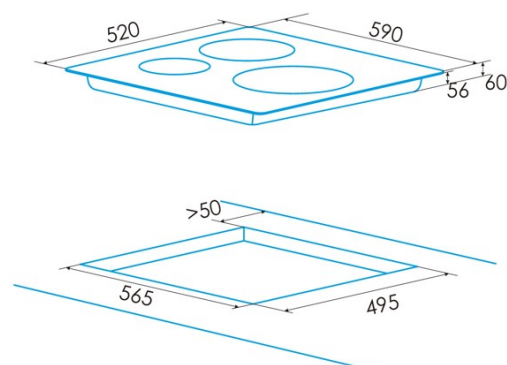

INFORMACIÓN GENERAL

EAN/UPC	8422248108584
Subfamilia	Induction

Ficha de producto

Número de zonas de cocción	3
Zona 1: Tecnología	Induction
Zona 1: Tipo de zona	Double
Zona 1: Posición	Rear Right
Zona 1: Diámetro de la zona (mm)	30
Zona 1: Potencia (kW)	3
Zona 1: Refuerzo (kW)	36
Zona 1: Consumo (Wh / kg)	1808
Zona 1B: Diámetro de la zona (mm)	18
Zona 1B: Potencia (kW)	15
Zona 1B: Refuerzo (kW)	18
Zona 1B: Consumo (Wh / kg)	1808
Zona 2: Tecnología	Induction
Zona 2: Tipo de zona	Simple
Zona 2: Posición	Front Left
Zona 2: Diámetro de la zona (mm)	21
Zona 2: Potencia (kW)	23
Zona 2: Refuerzo (kW)	26
Zona 2: Consumo (Wh / kg)	1841
Zona 3: Diámetro de la zona (mm)	18
Zona 3: Potencia (kW)	12
Zona 3: Refuerzo (kW)	15
Zona 3: Consumo (Wh / kg)	1817

Dimensiones

Anchura (mm)	590
Altura (mm)	60
Profundidad (mm)	520
Anchura incorporada (mm)	565
Profundidad incorporada (mm)	495
Sistema de instalación fácil	Quick Fix

Finalización

Material	Vidrio
Soportes de cocción	N/A

Control

Tipo de control	Slider Touch Control
Posición de control	Front Right
Niveles de potencia	9 + Booster
Tipo de perilla	N/A
Programación del tiempo de cocción	√
Alarma de cuenta atrás	√
Gestión de la energía	√
Conectividad	Auto

Seguridad

Bloqueo de seguridad	√
Bloqueo de niños	No
Indicador de calor residual	√
Detección automática de utensilios de cocina	√
Parada automática de seguridad	√

Conexión eléctrica

Tensión nominal (V)	220-240
Frecuencia nominal (Hz)	50/60
Potencia nominal de entrada (W)	7100