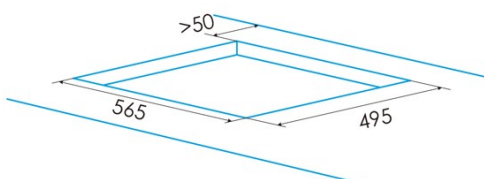

INFORMACIÓN GENERAL

EAN/UPC	8422248108584
Subfamilia	Induction

Ficha de producto

Número de zonas de cocción	3
Zona 1: Tecnología	Induction
Zona 1: Tipo de zona	Double
Zona 1: Posición	Rear Right
Zona 1: Diámetro de la zona (mm)	30
Zona 1: Potencia (kW)	3
Zona 1: Refuerzo (kW)	36
Zona 1: Consumo (Wh / kg)	1808
Zona 1B: Diámetro de la zona (mm)	18
Zona 1B: Potencia (kW)	15
Zona 1B: Refuerzo (kW)	18
Zona 1B: Consumo (Wh / kg)	1808
Zona 2: Tecnología	Induction
Zona 2: Tipo de zona	Simple
Zona 2: Posición	Front Left
Zona 2: Diámetro de la zona (mm)	21
Zona 2: Potencia (kW)	23
Zona 2: Refuerzo (kW)	26
Zona 2: Consumo (Wh / kg)	1841
Zona 3: Diámetro de la zona (mm)	18
Zona 3: Potencia (kW)	12
Zona 3: Refuerzo (kW)	15
Zona 3: Consumo (Wh / kg)	1817

Dimensiones

Anchura (mm)	590
Altura (mm)	60
Profundidad (mm)	520
Anchura incorporada (mm)	565
Profundidad incorporada (mm)	495
Sistema de instalación fácil	Quick Fix

Finalización

Material	Vidrio
Soportes de cocción	N/A

Control

Tipo de control	Slider Touch Control
Posición de control	Front Right
Niveles de potencia	9 + Booster
Tipo de perilla	N/A
Programación del tiempo de cocción	√
Alarma de cuenta atrás	√
Gestión de la energía	√
Conectividad	Auto

Seguridad

Bloqueo de seguridad	√
Bloqueo de niños	No
Indicador de calor residual	√
Detección automática de utensilios de cocina	√
Parada automática de seguridad	√

Conexión eléctrica

Tensión nominal (V)	220-240
Frecuencia nominal (Hz)	50/60
Potencia nominal de entrada (W)	7100