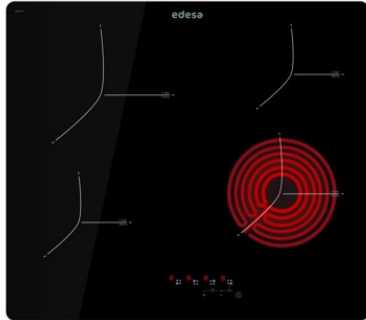

edesa

PLACAS VITROCERÁMICAS

EVT-6422 R

Cod. 922272041

EAN 8422248108553

INFORMACIÓN GENERAL

EAN/UPC	8422248108553
Subfamilia	Radiant

Ficha de producto

Número de zonas de cocción	4
Zona 1: Tecnología	Radiant
Zona 1: Tipo de zona	Simple
Zona 1: Posición	Front Right
Zona 1: Diámetro de la zona (mm)	18,5
Zona 1: Potencia (kW)	1,8
Zona 1: Consumo (Wh / kg)	195,4
Zona 1B: Diámetro de la zona (mm)	N/A
Zona 1C: Diámetro de la zona (mm)	N/A
Zona 2: Tecnología	Radiant
Zona 2: Tipo de zona	Simple
Zona 2: Posición	Rear Right
Zona 2: Diámetro de la zona (mm)	15
Zona 2: Potencia (kW)	1,2
Zona 2: Consumo (Wh / kg)	205,3
Zona 2B: Diámetro de la zona (mm)	N/A
Zona 2C: Diámetro de la zona (mm)	N/A
Zona 3: Tecnología	N/A
Zona 3: Diámetro de la zona (mm)	15
Zona 3: Potencia (kW)	1,2
Zona 3: Consumo (Wh / kg)	185,4
Zona 3B: Diámetro de la zona (mm)	N/A
Zona 3C: Diámetro de la zona (mm)	N/A
Zona 4: Tecnología	Radiant
Zona 4: Tipo de zona	Simple
Zona 4: Posición	Rear Left
Zona 4: Diámetro de la zona (mm)	21,5
Zona 4: Potencia (kW)	2,3
Zona 4: Consumo (Wh / kg)	189,9
Zona 4B: Diámetro de la zona (mm)	N/A
Zona 4C: Diámetro de la zona (mm)	N/A
Zona 5: Tecnología	N/A
Zona 5: Diámetro de la zona (mm)	N/A
Zona 5B: Diámetro de la zona (mm)	N/A
Zona 5C: Diámetro de la zona (mm)	N/A