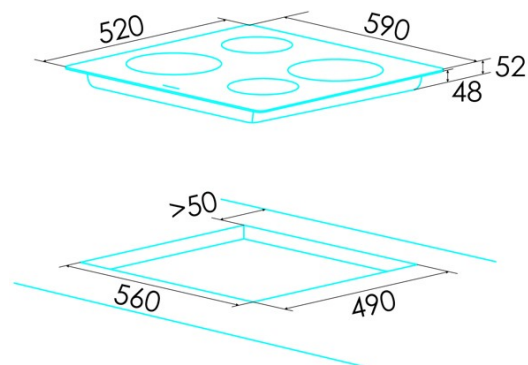

INFORMACIÓN GENERAL

EAN/UPC	8422248108553
Subfamilia	Radiant

Ficha de producto

Número de zonas de cocción	4
Zona 1: Tecnología	Radiant
Zona 1: Tipo de zona	Simple
Zona 1: Posición	Front Right
Zona 1: Diámetro de la zona (mm)	18,5
Zona 1: Potencia (kW)	1,8
Zona 1: Consumo (Wh / kg)	195,4
Zona 1B: Diámetro de la zona (mm)	N/A
Zona 1C: Diámetro de la zona (mm)	N/A
Zona 2: Tecnología	Radiant
Zona 2: Tipo de zona	Simple
Zona 2: Posición	Rear Right
Zona 2: Diámetro de la zona (mm)	15
Zona 2: Potencia (kW)	1,2
Zona 2: Consumo (Wh / kg)	205,3
Zona 2B: Diámetro de la zona (mm)	N/A
Zona 2C: Diámetro de la zona (mm)	N/A
Zona 3: Tecnología	N/A
Zona 3: Diámetro de la zona (mm)	15
Zona 3: Potencia (kW)	1,2
Zona 3: Consumo (Wh / kg)	185,4
Zona 3B: Diámetro de la zona (mm)	N/A
Zona 3C: Diámetro de la zona (mm)	N/A
Zona 4: Tecnología	Radiant
Zona 4: Tipo de zona	Simple
Zona 4: Posición	Rear Left
Zona 4: Diámetro de la zona (mm)	21,5
Zona 4: Potencia (kW)	2,3
Zona 4: Consumo (Wh / kg)	189,9
Zona 4B: Diámetro de la zona (mm)	N/A
Zona 4C: Diámetro de la zona (mm)	N/A
Zona 5: Tecnología	N/A
Zona 5: Diámetro de la zona (mm)	N/A
Zona 5B: Diámetro de la zona (mm)	N/A
Zona 5C: Diámetro de la zona (mm)	N/A

Dimensiones

Anchura (mm)	590
Altura (mm)	63
Profundidad (mm)	520
Anchura incorporada (mm)	560
Profundidad incorporada (mm)	490
Sistema de instalación fácil	Quick Fix

Finalización

Material	Vidrio
Bisel	Total
Marco	No
Soportes de cocción	N/A

Control

Tipo de control	Control táctil
Posición de control	Front Centre
Control independiente por zona	√
Control oculto	-
Niveles de potencia	9
Tipo de perilla	N/A
Programación del tiempo de cocción	√
Alarma de cuenta atrás	√
Gestión de la energía	-
Límites de potencia disponibles (kW)	No
Conectividad	No
Encendido automático	N/A

Seguridad