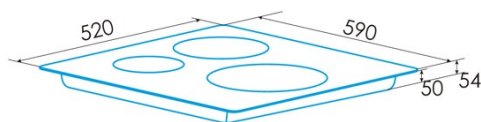

INFORMACIÓN GENERAL

EAN/UPC	8422248108416
Subfamilia	Induction

Ficha de producto

Número de zonas de cocción	3
Zona 1: Tecnología	Induction
Zona 1: Tipo de zona	Simple
Zona 1: Posición	Rear Right
Zona 1: Diámetro de la zona (mm)	28
Zona 1: Potencia (kW)	2,3
Zona 1: Refuerzo (kW)	3
Zona 1: Consumo (Wh / kg)	180,8
Zona 1B: Diámetro de la zona (mm)	N/A
Zona 1C: Diámetro de la zona (mm)	N/A
Zona 2: Tecnología	Induction
Zona 2: Tipo de zona	Simple
Zona 2: Posición	Front Left
Zona 2: Diámetro de la zona (mm)	21
Zona 2: Potencia (kW)	2,3
Zona 2: Refuerzo (kW)	2,6
Zona 2: Consumo (Wh / kg)	184,1
Zona 2B: Diámetro de la zona (mm)	N/A
Zona 2C: Diámetro de la zona (mm)	N/A
Zona 3: Tecnología	Induction
Zona 3: Tipo de zona	Simple
Zona 3: Posición	Rear Left
Zona 3: Diámetro de la zona (mm)	16
Zona 3: Potencia (kW)	1,2
Zona 3: Refuerzo (kW)	1,5
Zona 3: Consumo (Wh / kg)	181,7
Zona 3B: Diámetro de la zona (mm)	N/A
Zona 3C: Diámetro de la zona (mm)	N/A
Zona 4: Tecnología	N/A
Zona 4: Diámetro de la zona (mm)	N/A
Zona 4B: Diámetro de la zona (mm)	N/A
Zona 4C: Diámetro de la zona (mm)	N/A
Zona 5: Tecnología	N/A
Zona 5: Diámetro de la zona (mm)	N/A
Zona 5B: Diámetro de la zona (mm)	N/A
Zona 5C: Diámetro de la zona (mm)	N/A
Zona 6: Tecnología	N/A
Zona 6: Diámetro de la zona (mm)	N/A
Zona 6B: Diámetro de la zona (mm)	N/A
Zona 6C: Diámetro de la zona (mm)	N/A

Dimensiones

Anchura (mm)	590
Altura (mm)	54
Profundidad (mm)	520
Anchura incorporada (mm)	595
Profundidad incorporada (mm)	495
Sistema de instalación fácil	Quick Fix

Finalización

Material	Vidrio
Bisel	Fronte
Marco	No
Soportes de cocción	N/A

Control

Tipo de control	Slider Touch Control
Posición de control	Front Centre
Control independiente por zona	√
Control oculto	-
Niveles de potencia	9 + Booster
Tipo de perilla	N/A
Programación del tiempo de cocción	√
Alarma de cuenta atrás	√
Gestión de la energía	-
Límites de potencia disponibles (kW)	No