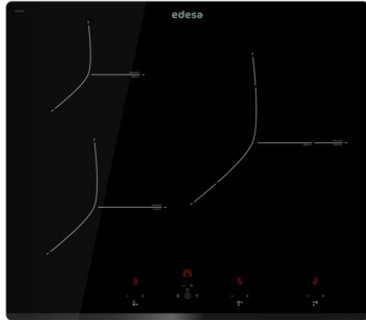

edesa

PLACA INDUCCIÓN

EIT-6329 B

Cod. 922272039

EAN 8422248108416

INFORMACIÓN GENERAL

EAN/UPC	8422248108416
Subfamilia	Induction

Ficha de producto

Número de zonas de cocción	3
Zona 1: Tecnología	Induction
Zona 1: Tipo de zona	Simple
Zona 1: Posición	Rear Right
Zona 1: Diámetro de la zona (mm)	28
Zona 1: Potencia (kW)	2,3
Zona 1: Refuerzo (kW)	3
Zona 1: Consumo (Wh / kg)	180,8
Zona 1B: Diámetro de la zona (mm)	N/A
Zona 1C: Diámetro de la zona (mm)	N/A
Zona 2: Tecnología	Induction
Zona 2: Tipo de zona	Simple
Zona 2: Posición	Front Left
Zona 2: Diámetro de la zona (mm)	21
Zona 2: Potencia (kW)	2,3
Zona 2: Refuerzo (kW)	2,6
Zona 2: Consumo (Wh / kg)	184,1
Zona 2B: Diámetro de la zona (mm)	N/A
Zona 2C: Diámetro de la zona (mm)	N/A
Zona 3: Tecnología	Induction
Zona 3: Tipo de zona	Simple
Zona 3: Posición	Rear Left
Zona 3: Diámetro de la zona (mm)	16
Zona 3: Potencia (kW)	1,2
Zona 3: Refuerzo (kW)	1,5
Zona 3: Consumo (Wh / kg)	181,7
Zona 3B: Diámetro de la zona (mm)	N/A
Zona 3C: Diámetro de la zona (mm)	N/A
Zona 4: Tecnología	N/A
Zona 4: Diámetro de la zona (mm)	N/A
Zona 4B: Diámetro de la zona (mm)	N/A
Zona 4C: Diámetro de la zona (mm)	N/A
Zona 5: Tecnología	N/A
Zona 5: Diámetro de la zona (mm)	N/A
Zona 5B: Diámetro de la zona (mm)	N/A
Zona 5C: Diámetro de la zona (mm)	N/A
Zona 6: Tecnología	N/A
Zona 6: Diámetro de la zona (mm)	N/A
Zona 6B: Diámetro de la zona (mm)	N/A
Zona 6C: Diámetro de la zona (mm)	N/A