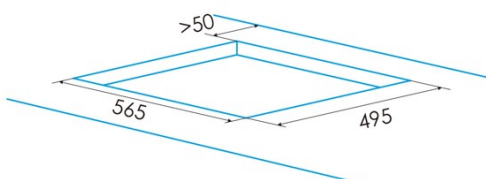

INFORMACIÓN GENERAL

EAN/UPC	8422248108416
Subfamilia	Induction

Ficha de producto

Número de zonas de cocción	3
Zona 1: Tecnología	Induction
Zona 1: Tipo de zona	Simple
Zona 1: Posición	Rear Right
Zona 1: Diámetro de la zona (mm)	28
Zona 1: Potencia (kW)	2,3
Zona 1: Refuerzo (kW)	3
Zona 1: Consumo (Wh / kg)	180,8
Zona 1B: Diámetro de la zona (mm)	N/A
Zona 1C: Diámetro de la zona (mm)	N/A
Zona 2: Tecnología	Induction
Zona 2: Tipo de zona	Simple
Zona 2: Posición	Front Left
Zona 2: Diámetro de la zona (mm)	21
Zona 2: Potencia (kW)	2,3
Zona 2: Refuerzo (kW)	2,6
Zona 2: Consumo (Wh / kg)	184,1
Zona 2B: Diámetro de la zona (mm)	N/A
Zona 2C: Diámetro de la zona (mm)	N/A
Zona 3: Tecnología	Induction
Zona 3: Tipo de zona	Simple
Zona 3: Posición	Rear Left
Zona 3: Diámetro de la zona (mm)	16
Zona 3: Potencia (kW)	1,2
Zona 3: Refuerzo (kW)	1,5
Zona 3: Consumo (Wh / kg)	181,7
Zona 3B: Diámetro de la zona (mm)	N/A
Zona 3C: Diámetro de la zona (mm)	N/A
Zona 4: Tecnología	N/A
Zona 4: Diámetro de la zona (mm)	N/A
Zona 4B: Diámetro de la zona (mm)	N/A
Zona 4C: Diámetro de la zona (mm)	N/A
Zona 5: Tecnología	N/A
Zona 5: Diámetro de la zona (mm)	N/A
Zona 5B: Diámetro de la zona (mm)	N/A
Zona 5C: Diámetro de la zona (mm)	N/A
Zona 6: Tecnología	N/A
Zona 6: Diámetro de la zona (mm)	N/A
Zona 6B: Diámetro de la zona (mm)	N/A
Zona 6C: Diámetro de la zona (mm)	N/A

Dimensiones

Anchura (mm)	590
Altura (mm)	54
Profundidad (mm)	520
Anchura incorporada (mm)	595
Profundidad incorporada (mm)	495
Sistema de instalación fácil	Quick Fix

Finalización

Material	Vidrio
Bisel	Fronte
Marco	No
Soportes de cocción	N/A

Control

Tipo de control	Slider Touch Control
Posición de control	Front Centre
Control independiente por zona	√
Control oculto	-
Niveles de potencia	9 + Booster
Tipo de perilla	N/A
Programación del tiempo de cocción	√
Alarma de cuenta atrás	√
Gestión de la energía	-
Límites de potencia disponibles (kW)	No