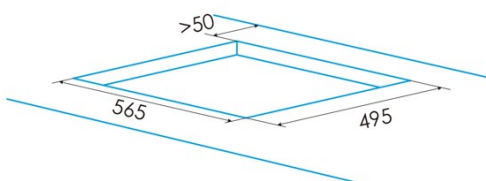

INFORMACIÓN GENERAL

EAN/UPC	8422248108416
Subfamilia	Induction

Ficha de producto

Número de zonas de cocción	3
Zona 1: Tecnología	Induction
Zona 1: Tipo de zona	Simple
Zona 1: Posición	Rear Right
Zona 1: Diámetro de la zona (mm)	28
Zona 1: Potencia (kW)	2,3
Zona 1: Refuerzo (kW)	3
Zona 1: Consumo (Wh / kg)	180,8
Zona 1B: Diámetro de la zona (mm)	N/A
Zona 1C: Diámetro de la zona (mm)	N/A
Zona 2: Tecnología	Induction
Zona 2: Tipo de zona	Simple
Zona 2: Posición	Front Left
Zona 2: Diámetro de la zona (mm)	21
Zona 2: Potencia (kW)	2,3
Zona 2: Refuerzo (kW)	2,6
Zona 2: Consumo (Wh / kg)	184,1
Zona 2B: Diámetro de la zona (mm)	N/A
Zona 2C: Diámetro de la zona (mm)	N/A
Zona 3: Tecnología	Induction
Zona 3: Tipo de zona	Simple
Zona 3: Posición	Rear Left
Zona 3: Diámetro de la zona (mm)	16
Zona 3: Potencia (kW)	1,2
Zona 3: Refuerzo (kW)	1,5
Zona 3: Consumo (Wh / kg)	181,7
Zona 3B: Diámetro de la zona (mm)	N/A
Zona 3C: Diámetro de la zona (mm)	N/A
Zona 4: Tecnología	N/A
Zona 4: Diámetro de la zona (mm)	N/A
Zona 4B: Diámetro de la zona (mm)	N/A
Zona 4C: Diámetro de la zona (mm)	N/A
Zona 5: Tecnología	N/A
Zona 5: Diámetro de la zona (mm)	N/A
Zona 5B: Diámetro de la zona (mm)	N/A
Zona 5C: Diámetro de la zona (mm)	N/A
Zona 6: Tecnología	N/A
Zona 6: Diámetro de la zona (mm)	N/A
Zona 6B: Diámetro de la zona (mm)	N/A
Zona 6C: Diámetro de la zona (mm)	N/A

Dimensiones

Anchura (mm)	590
Altura (mm)	54
Profundidad (mm)	520
Anchura incorporada (mm)	595
Profundidad incorporada (mm)	495
Sistema de instalación fácil	Quick Fix

Finalización

Material	Vidrio
Bisel	Fronte
Marco	No
Soportes de cocción	N/A

Control

Tipo de control	Slider Touch Control
Posición de control	Front Centre
Control independiente por zona	√
Control oculto	-
Niveles de potencia	9 + Booster
Tipo de perilla	N/A
Programación del tiempo de cocción	√
Alarma de cuenta atrás	√
Gestión de la energía	-
Límites de potencia disponibles (kW)	No